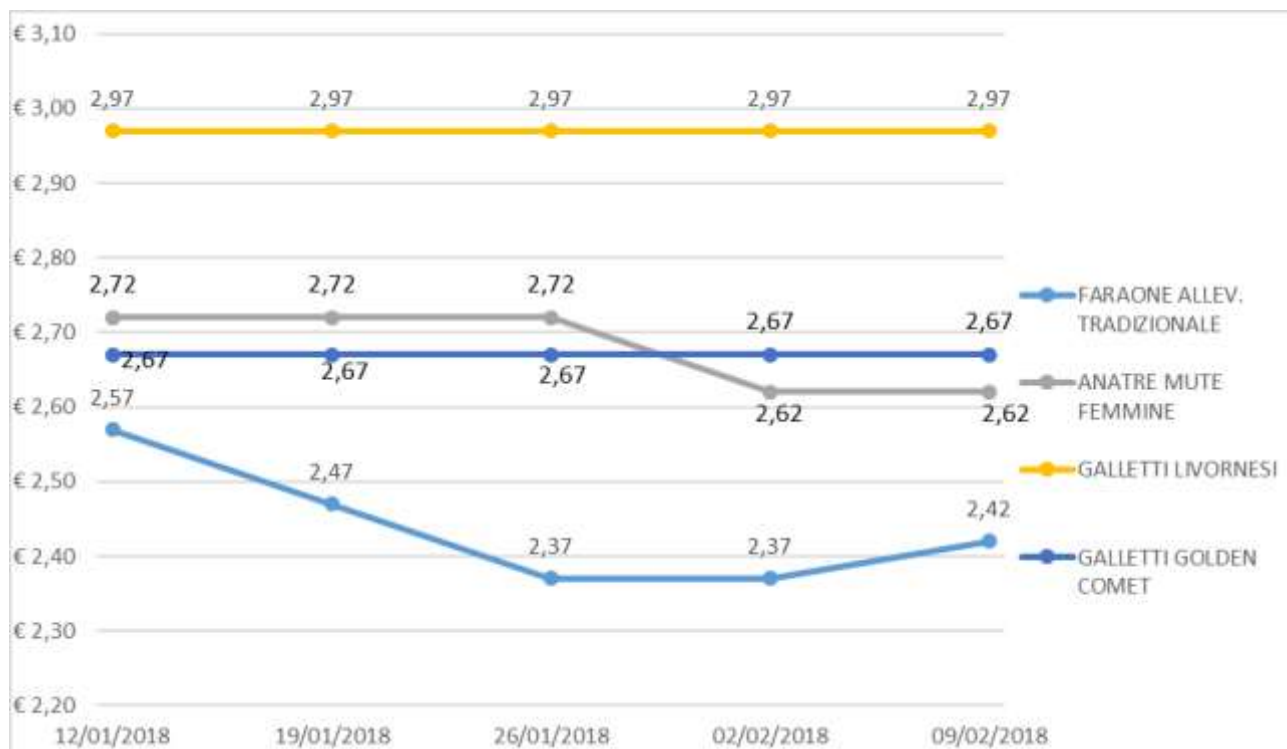

ALTRI AVICOLI - ANIMALI VIVI