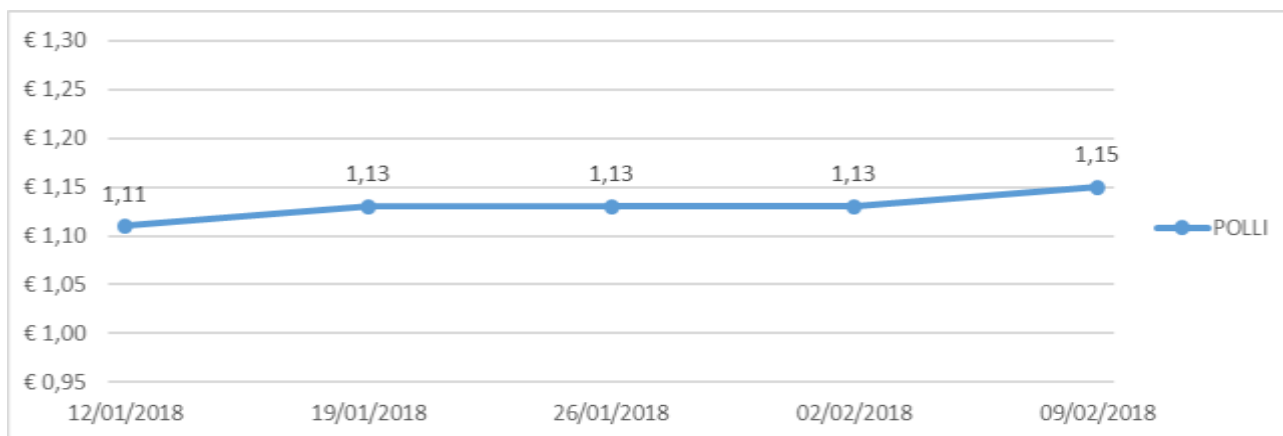

ANDAMENTO DEL MERCATO DI VERONA

Per tutte le merci i prezzi si intendono Euro al chilo

Nei grafici sono riportati i prezzi medi (prezzo minimo/prezzo massimo)

POLLI - ANIMALI VIVI