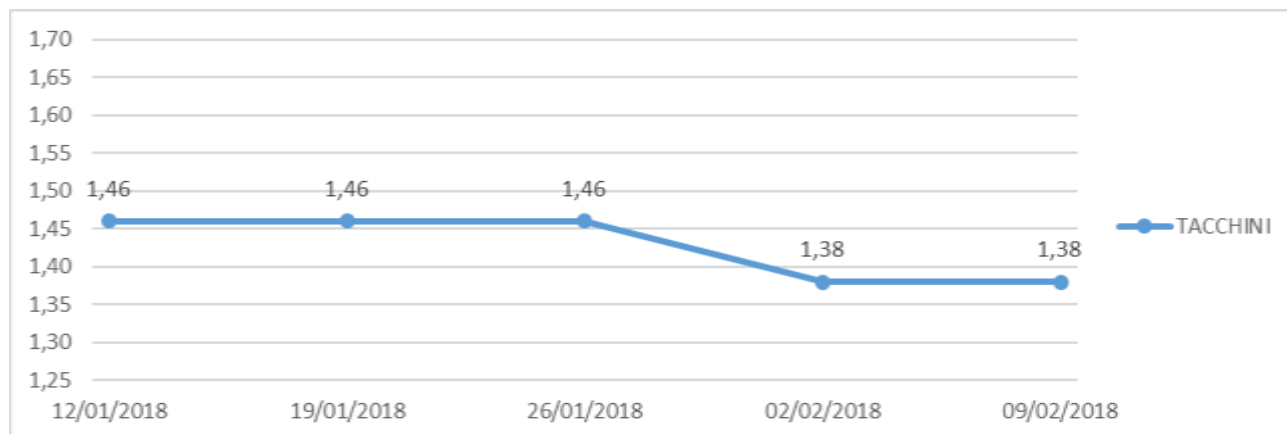

TACCHINI - ANIMALI VIVI