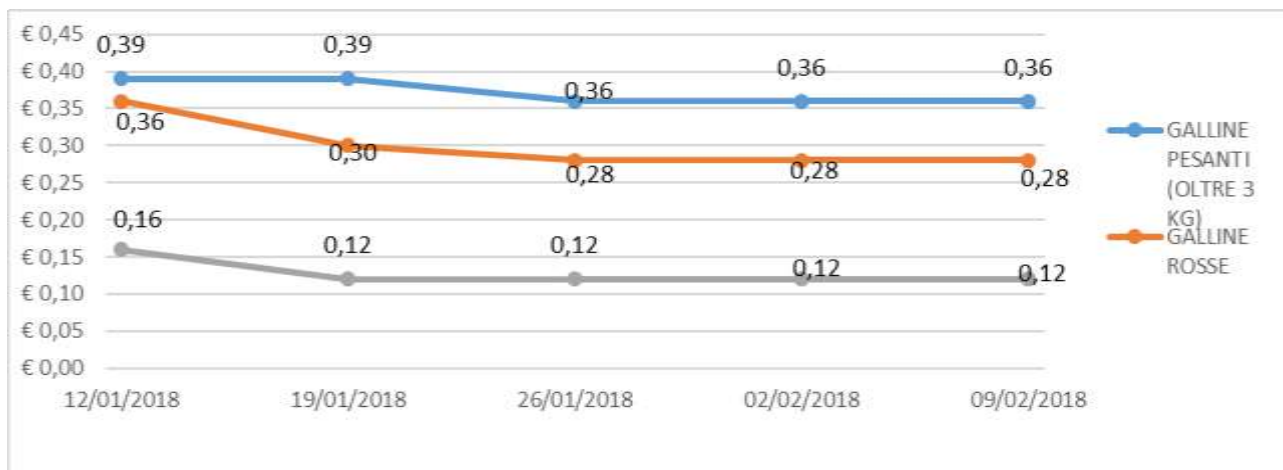

GALLINE - ANIMALI VIVI