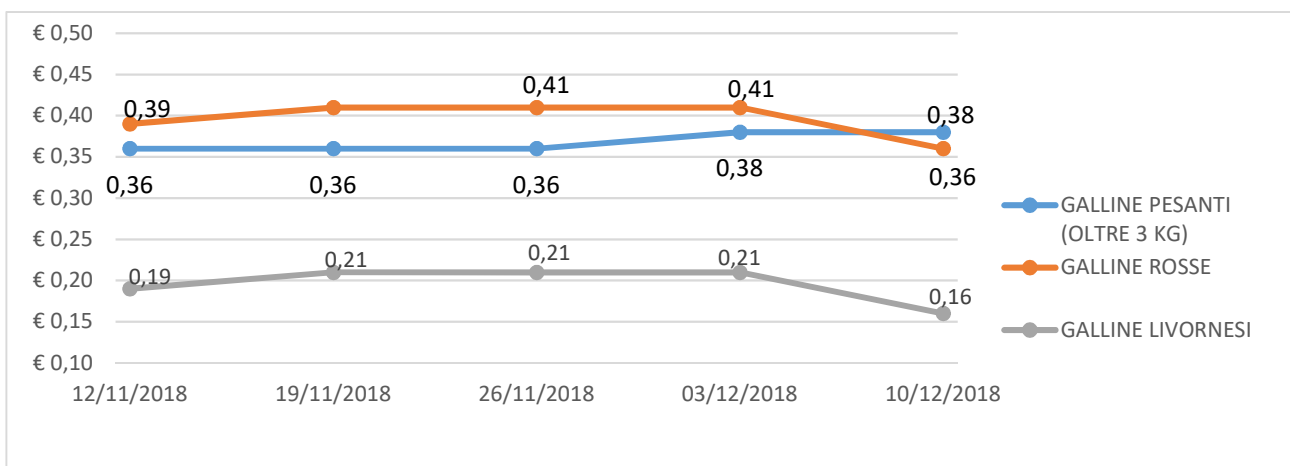

ANDAMENTO DEL MERCATO DI FORLÌ

Per tutte le merci i prezzi si intendono Euro al chilo

Nei grafici sono riportati i prezzi medi (prezzo minimo/prezzo massimo)

POLLI – ANIMALI VIVI

GALLINE – ANIMALI VIVI

TACCHINI – ANIMALI VIVI

ALTRI AVICOLI – ANIMALI VIVI

DAL 12 NOVEMBRE I PREZZI DELLE UOVA IN NATURA SONO DEFINITI DALLA CUN UOVA

UOVA IN NATURA DA ALLEVAMENTO IN GABBIA

UOVA IN NATURA DA ALLEVAMENTO A TERRA