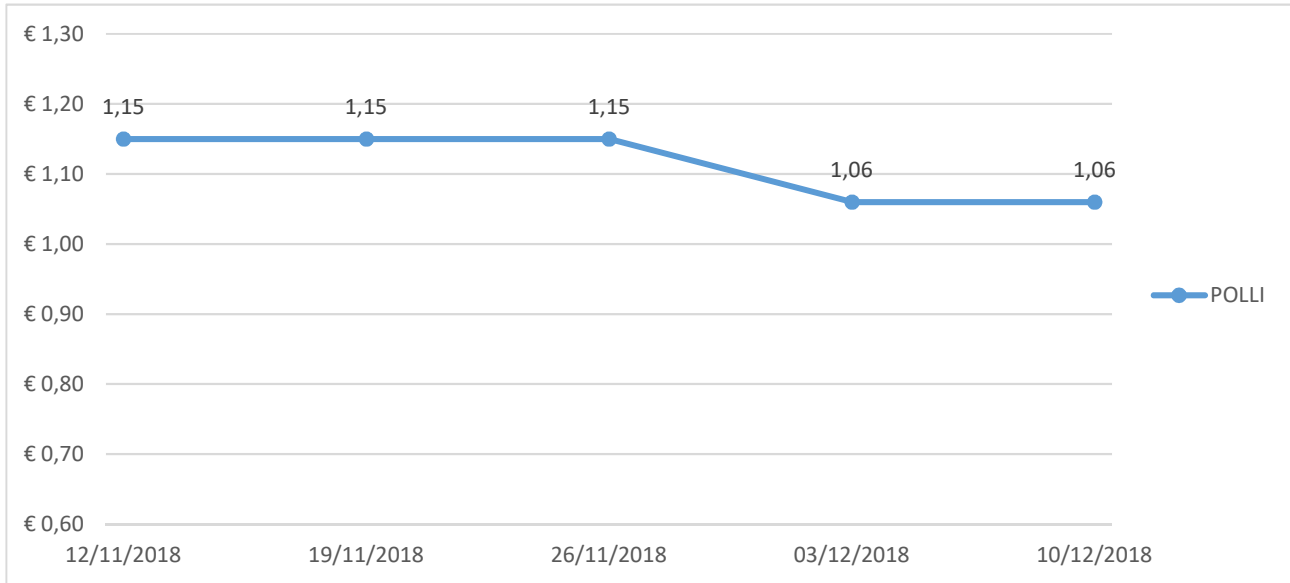

ANDAMENTO DEL MERCATO DI FORLÌ

Per tutte le merci i prezzi si intendono Euro al chilo

Nei grafici sono riportati i prezzi medi (prezzo minimo/prezzo massimo)

POLLI – ANIMALI VIVI

GALLINE – ANIMALI VIVI

TACCHINI – ANIMALI VIVI