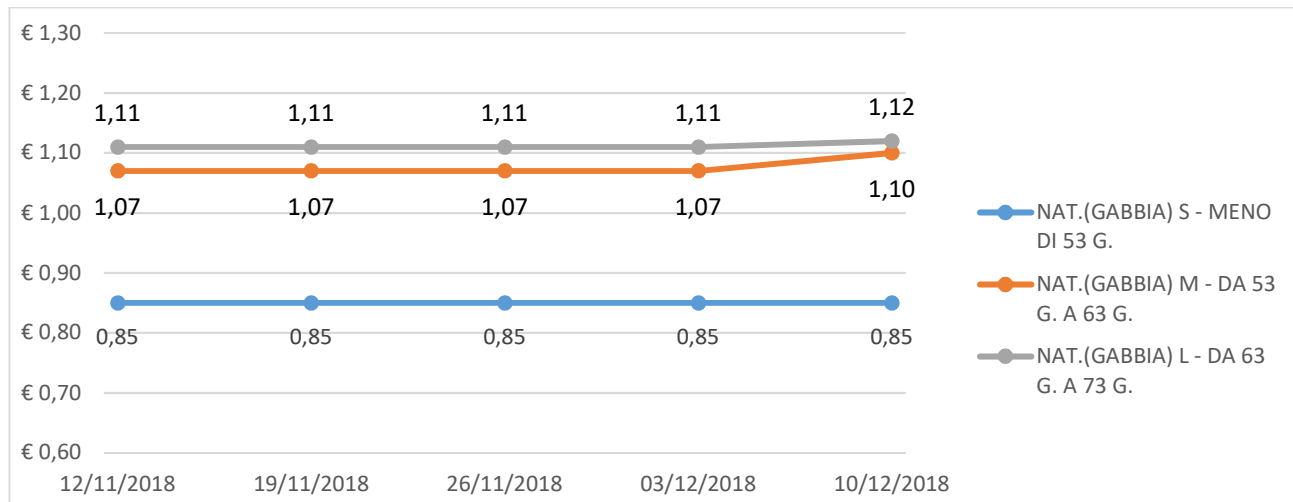

ANDAMENTO DEL MERCATO DI FORLÌ

Per tutte le merci i prezzi si intendono Euro al chilo

Nei grafici sono riportati i prezzi medi (prezzo minimo/prezzo massimo)

POLLI – ANIMALI VIVI

GALLINE – ANIMALI VIVI

TACCHINI – ANIMALI VIVI

ALTRI AVICOLI – ANIMALI VIVI

DAL 12 NOVEMBRE I PREZZI DELLE UOVA IN NATURA SONO DEFINITI DALLA CUN UOVA

UOVA IN NATURA DA ALLEVAMENTO IN GABBIA

UOVA IN NATURA DA ALLEVAMENTO A TERRA