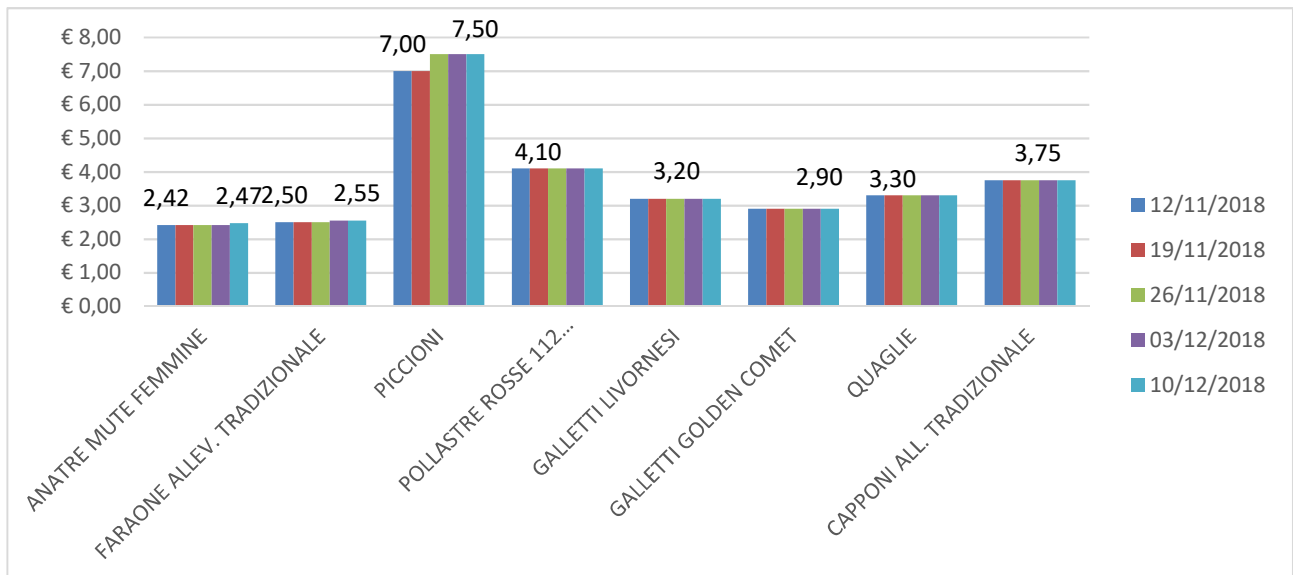

ANDAMENTO DEL MERCATO DI FORLÌ

Per tutte le merci i prezzi si intendono Euro al chilo

Nei grafici sono riportati i prezzi medi (prezzo minimo/prezzo massimo)

POLLI – ANIMALI VIVI

GALLINE – ANIMALI VIVI

TACCHINI – ANIMALI VIVI

ALTRI AVICOLI – ANIMALI VIVI

DAL 12 NOVEMBRE I PREZZI DELLE UOVA IN NATURA SONO DEFINITI DALLA CUN UOVA

UOVA IN NATURA DA ALLEVAMENTO IN GABBIA

UOVA IN NATURA DA ALLEVAMENTO A TERRA