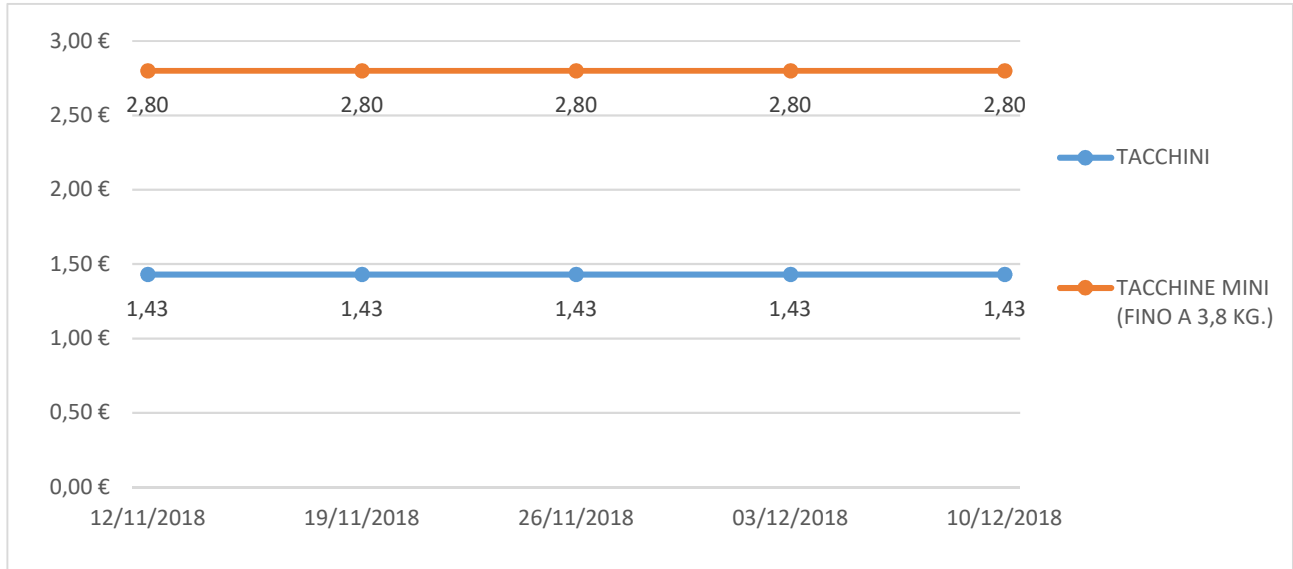

ANDAMENTO DEL MERCATO DI FORLÌ

Per tutte le merci i prezzi si intendono Euro al chilo

Nei grafici sono riportati i prezzi medi (prezzo minimo/prezzo massimo)

POLLI – ANIMALI VIVI

GALLINE – ANIMALI VIVI

TACCHINI – ANIMALI VIVI

ALTRI AVICOLI – ANIMALI VIVI

DAL 12 NOVEMBRE I PREZZI DELLE UOVA IN NATURA SONO DEFINITI DALLA CUN UOVA

UOVA IN NATURA DA ALLEVAMENTO IN GABBIA

UOVA IN NATURA DA ALLEVAMENTO A TERRA