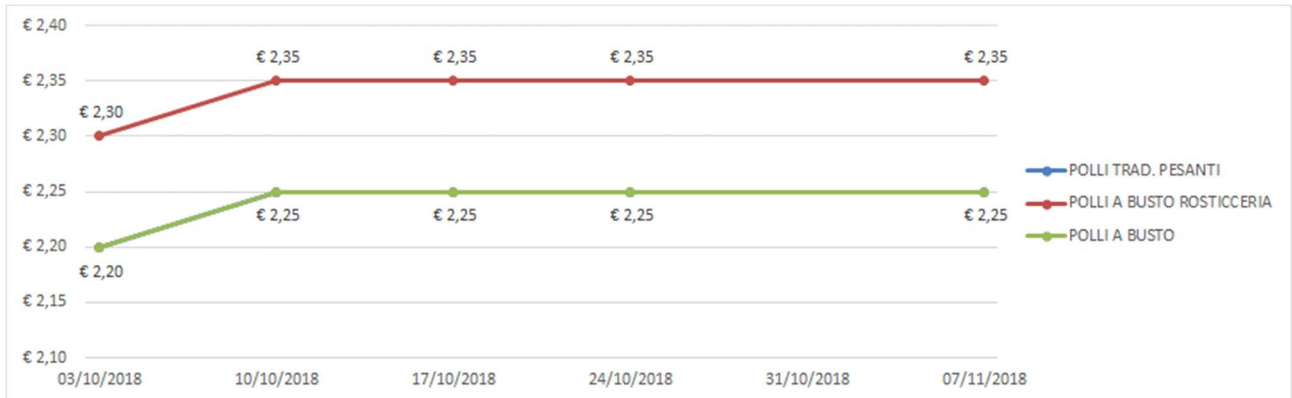

ANDAMENTO DEL MERCATO DI MILANO

Per tutte le merci i prezzi si intendono Euro al chilo

Nei grafici sono riportati i prezzi medi (prezzo minimo/prezzo massimo)

POLLI – MACELLATI

SEZIONI DI POLLO

TACCHINI – MACELLATI