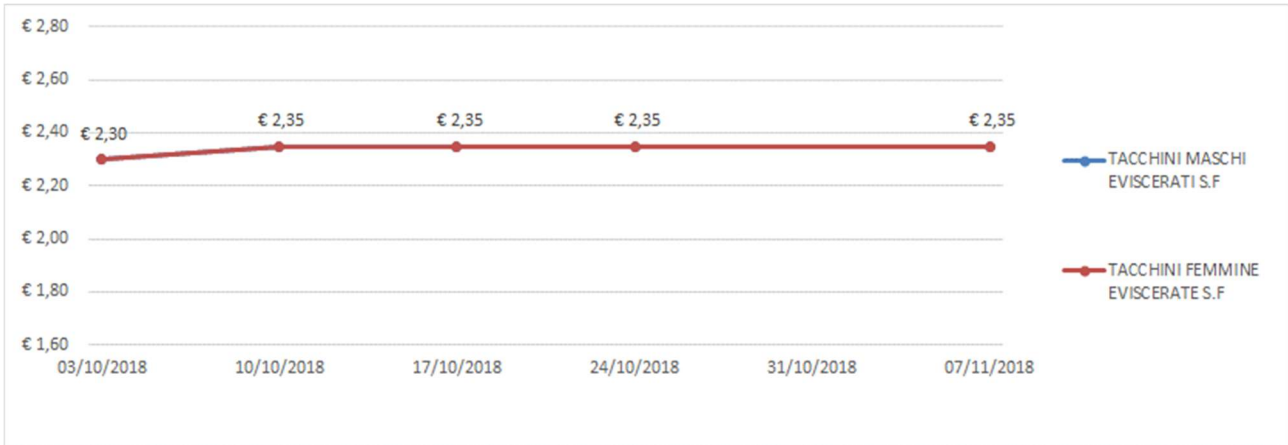

ANDAMENTO DEL MERCATO DI MILANO

Per tutte le merci i prezzi si intendono Euro al chilo

Nei grafici sono riportati i prezzi medi (prezzo minimo/prezzo massimo)

POLLI – MACELLATI

SEZIONI DI POLLO

TACCHINI – MACELLATI