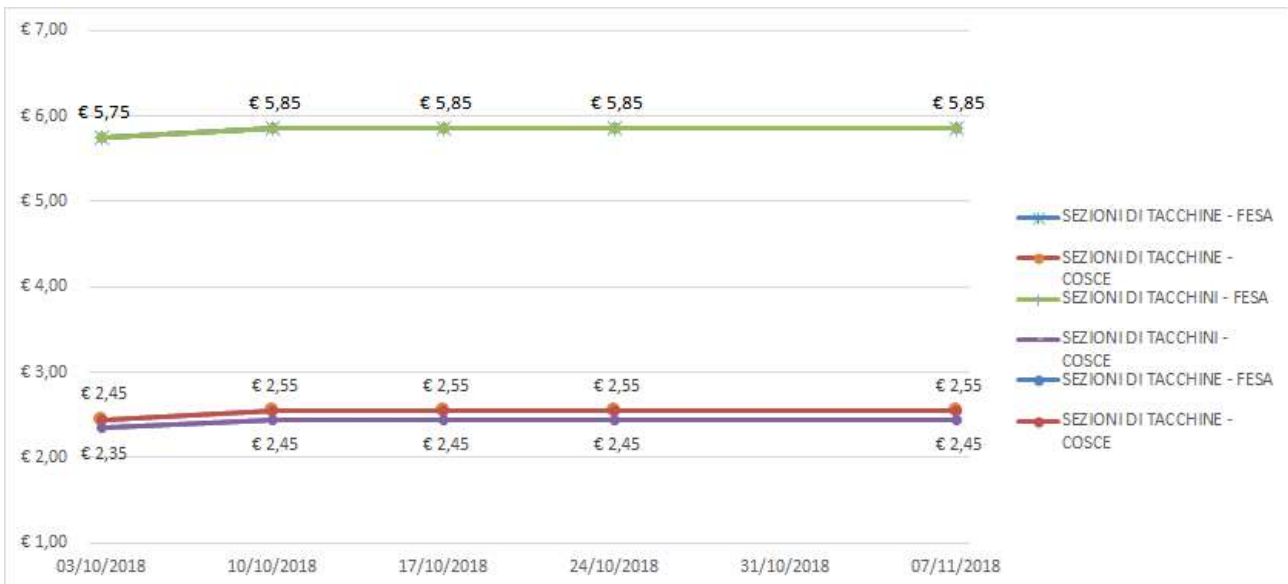

SEZIONI DI TACCHINI