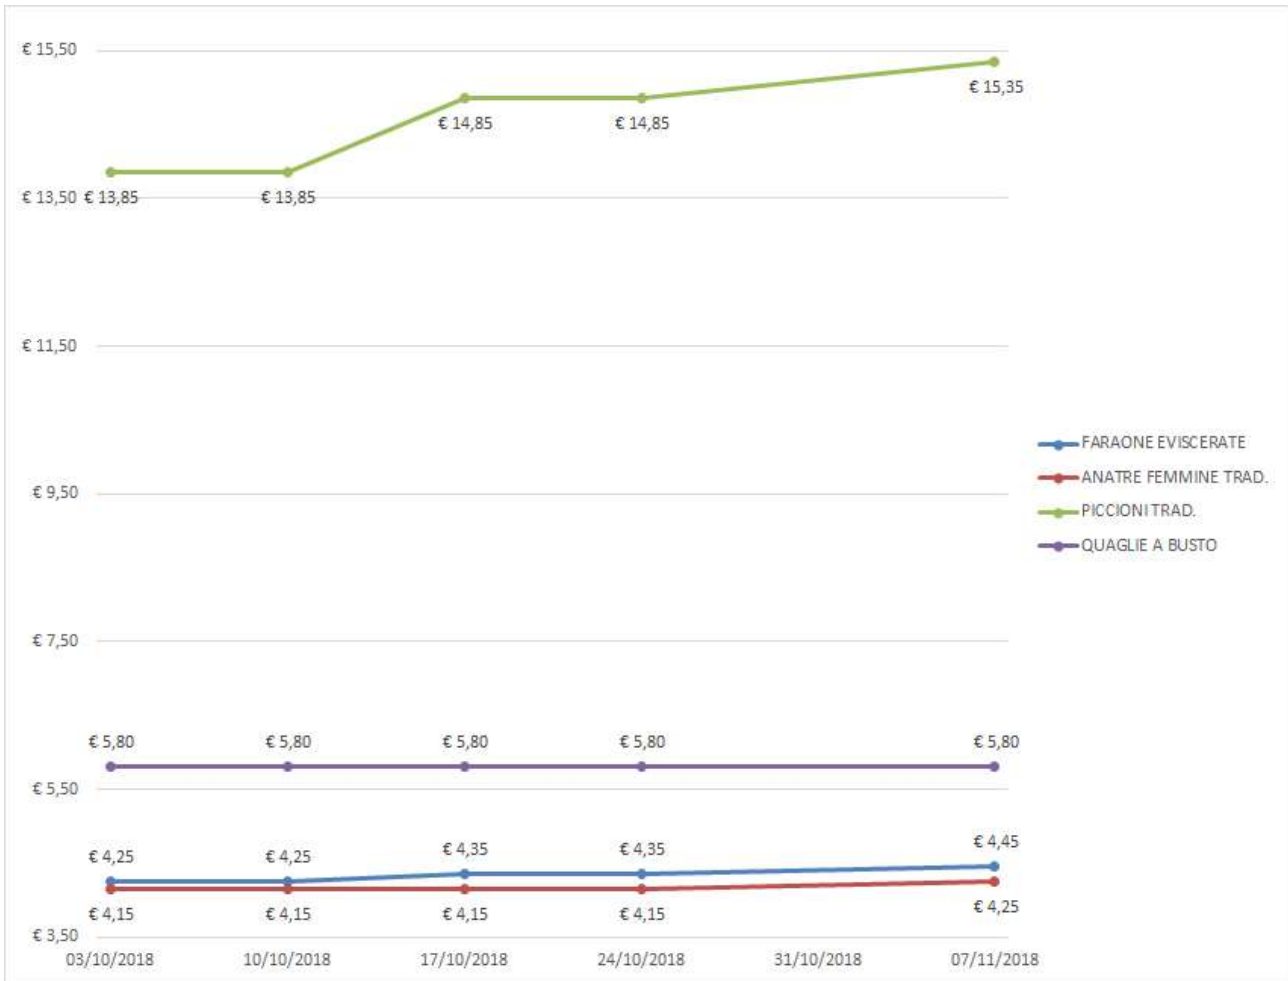

ALTRI AVICOLI – MACELLATI