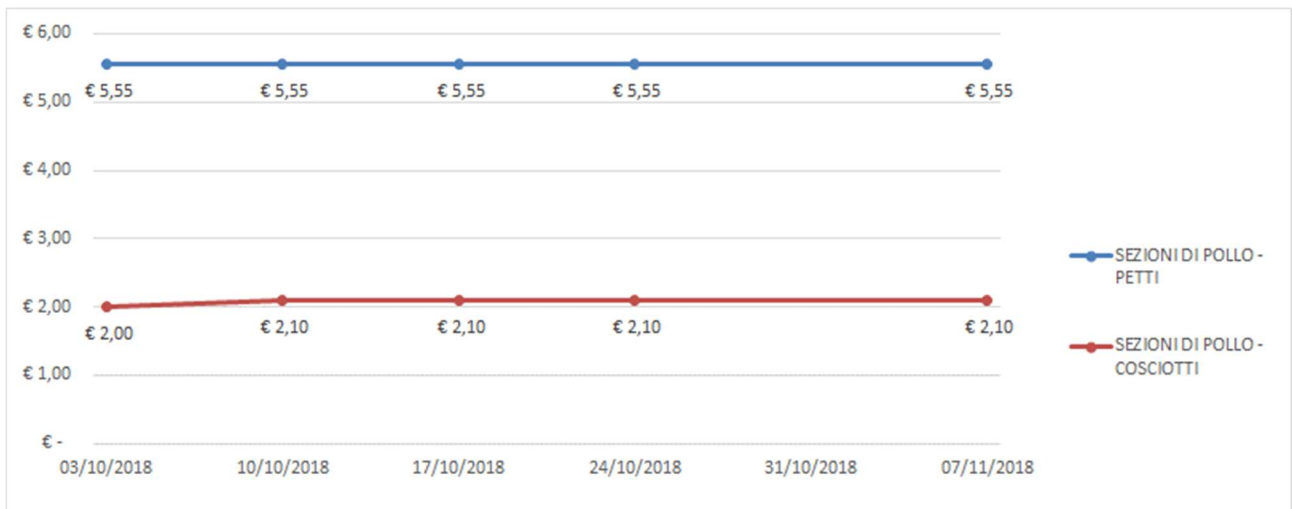

ANDAMENTO DEL MERCATO DI MILANO

Per tutte le merci i prezzi si intendono Euro al chilo

Nei grafici sono riportati i prezzi medi (prezzo minimo/prezzo massimo)

POLLI – MACELLATI

SEZIONI DI POLLO

TACCHINI – MACELLATI