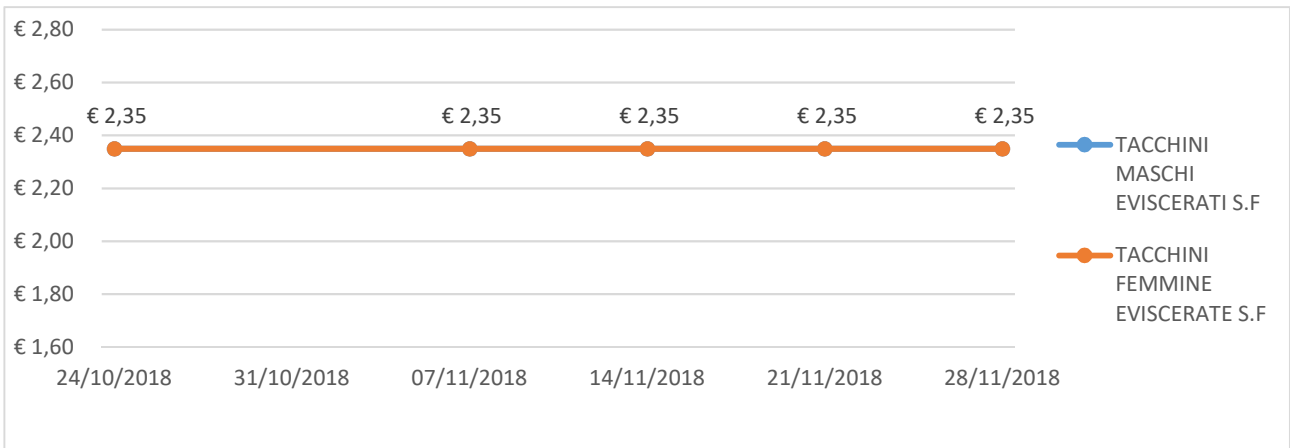

TACCHINI – MACELLATI