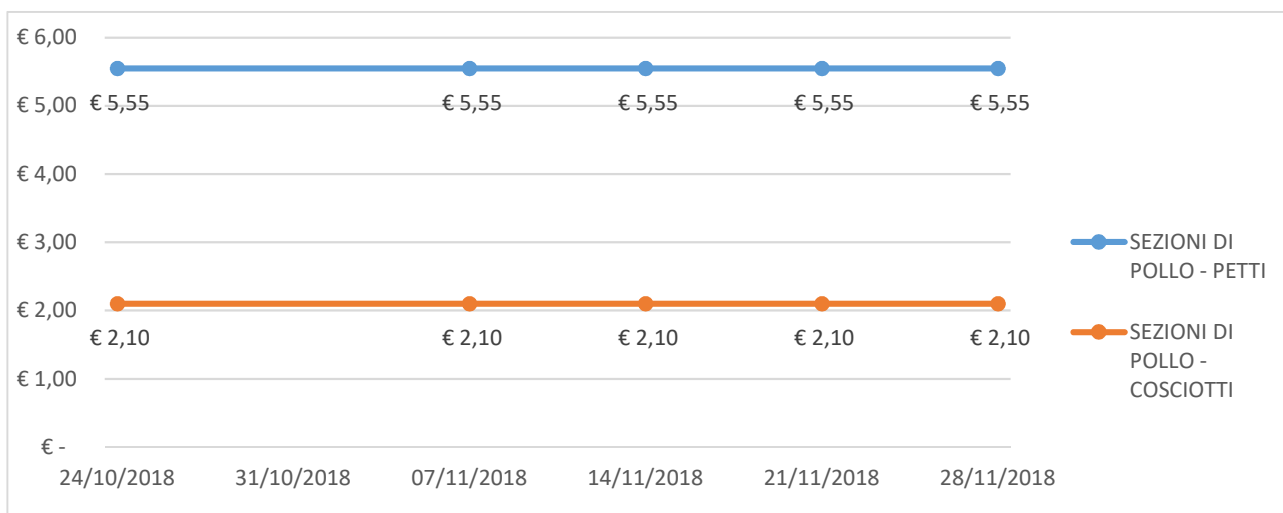

SEZIONI DI POLLO