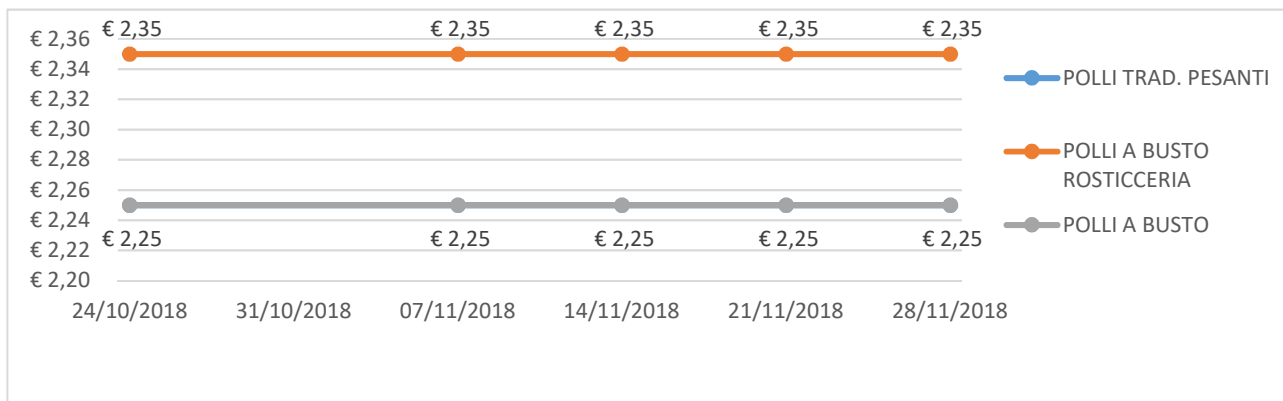

## ANDAMENTO DEL MERCATO DI MILANO

Per tutte le merci i prezzi si intendono Euro al chilo

Nei grafici sono riportati i prezzi medi (prezzo minimo/prezzo massimo)

### POLLI – MACELLATI