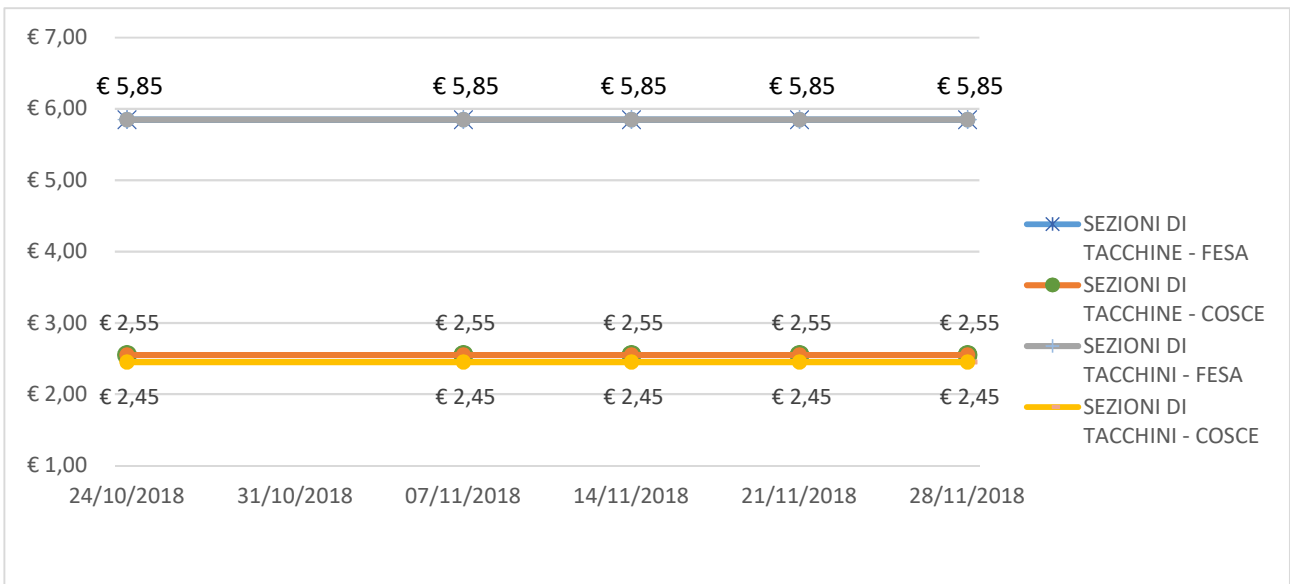

SEZIONI DI TACCHINI