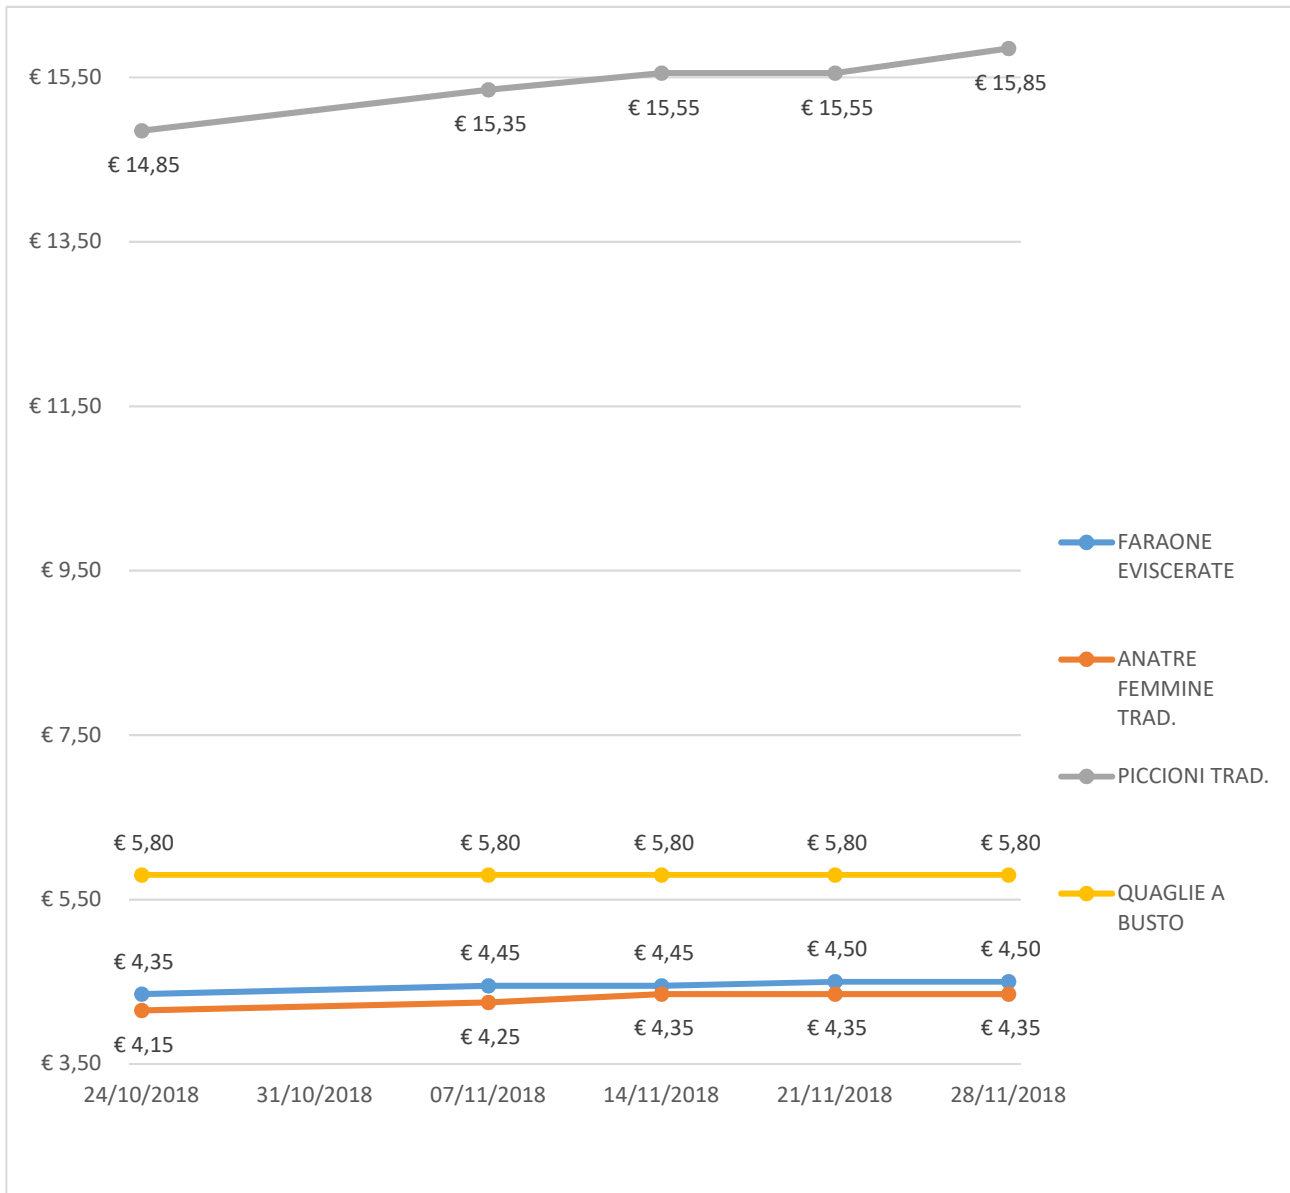

ALTRI AVICOLI – MACELLATI