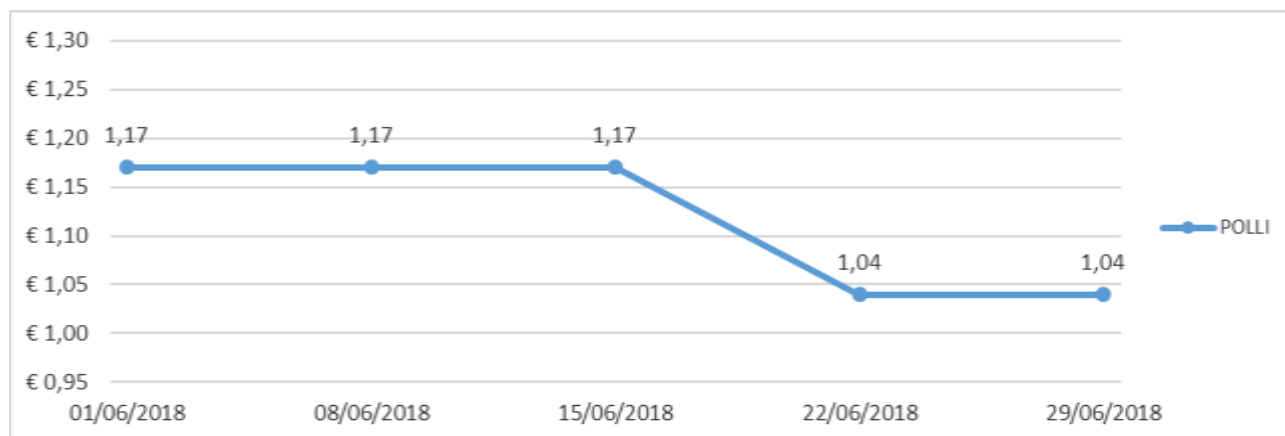

ANDAMENTO DEL MERCATO DI VERONA

Per tutte le merci i prezzi si intendono Euro al chilo

Nei grafici sono riportati i prezzi medi (prezzo minimo/prezzo massimo)

POLLI - ANIMALI VIVI

GALLINE - ANIMALI VIVI

TACCHINI - ANIMALI VIVI