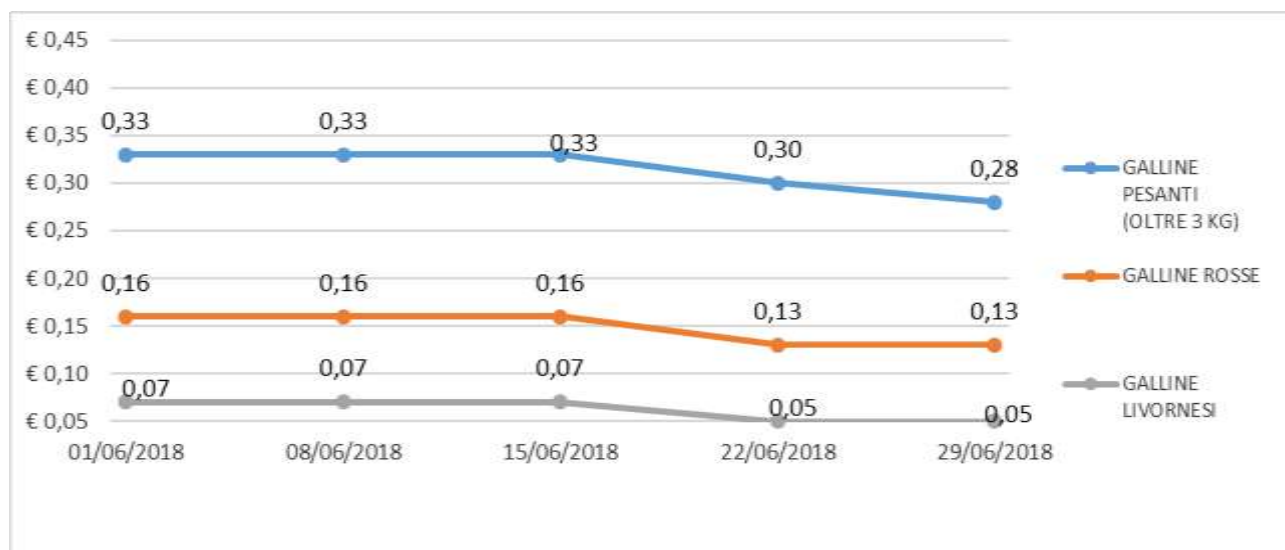

ANDAMENTO DEL MERCATO DI VERONA

Per tutte le merci i prezzi si intendono Euro al chilo

Nei grafici sono riportati i prezzi medi (prezzo minimo/prezzo massimo)

POLLI - ANIMALI VIVI

GALLINE - ANIMALI VIVI

TACCHINI - ANIMALI VIVI