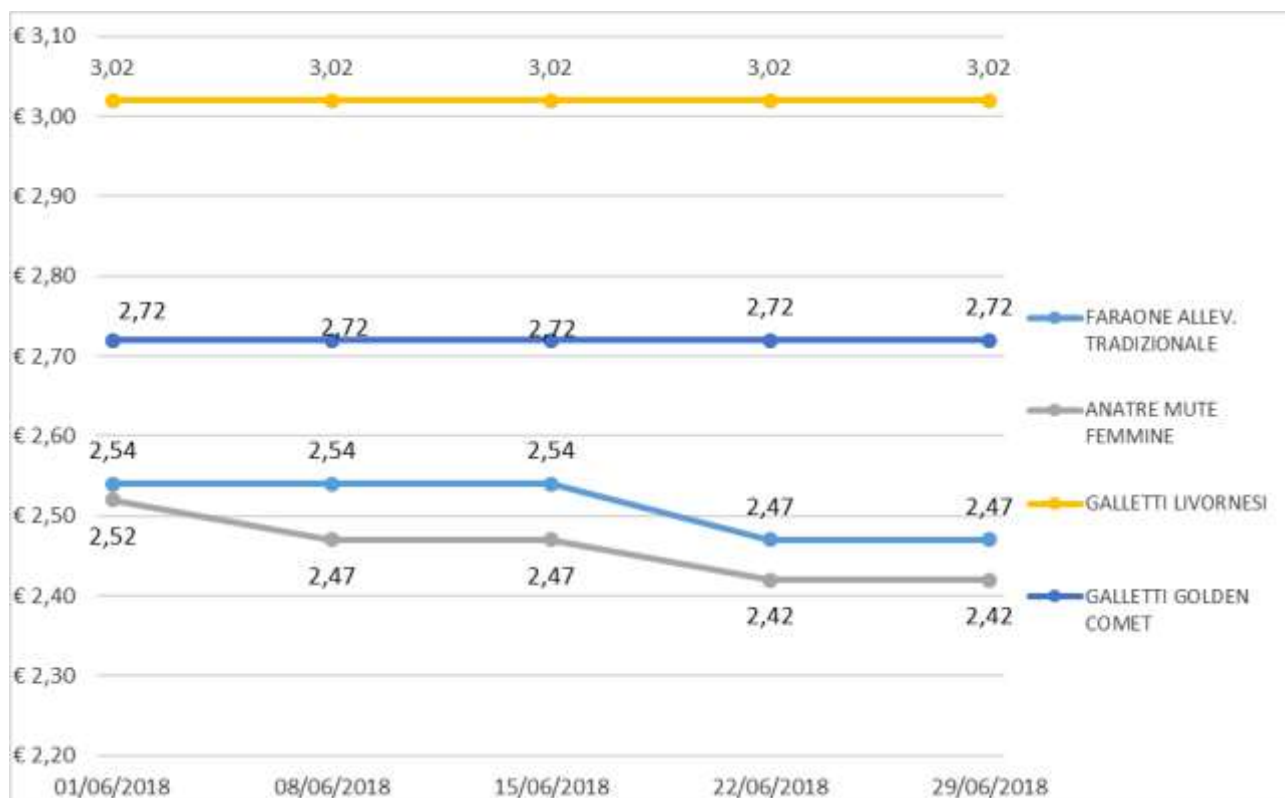

ALTRI AVICOLI - ANIMALI VIVI