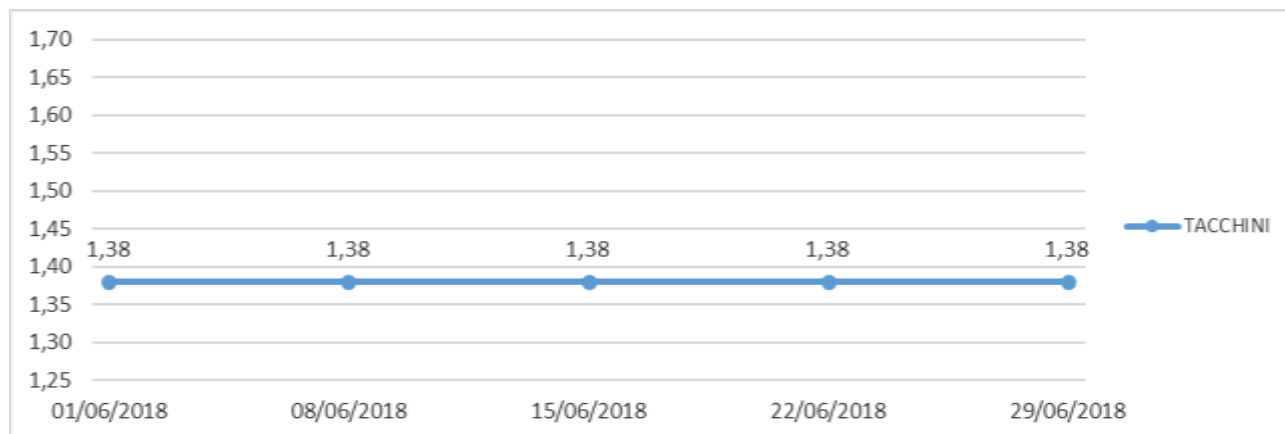

ANDAMENTO DEL MERCATO DI VERONA

Per tutte le merci i prezzi si intendono Euro al chilo

Nei grafici sono riportati i prezzi medi (prezzo minimo/prezzo massimo)

POLLI - ANIMALI VIVI

GALLINE - ANIMALI VIVI

TACCHINI - ANIMALI VIVI