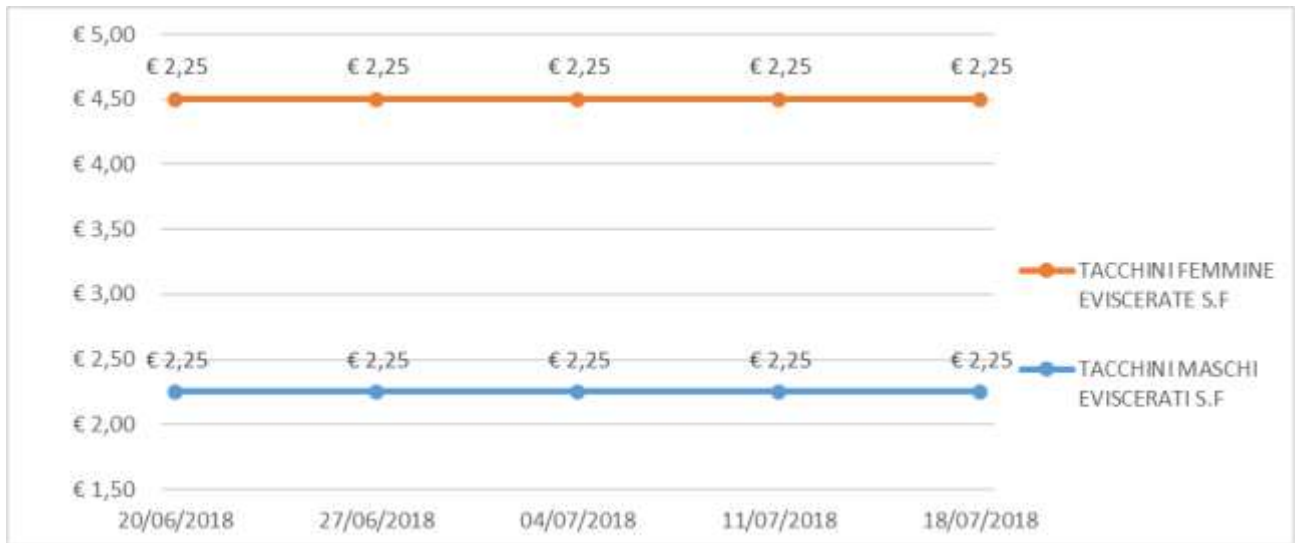

ANDAMENTO DEL MERCATO DI MILANO

Per tutte le merci i prezzi si intendono Euro al chilo

Nei grafici sono riportati i prezzi medi (prezzo minimo/prezzo massimo)

MERCATO DEL MACELLATO

POLLI

SEZIONI DI POLLO

TACCHINI