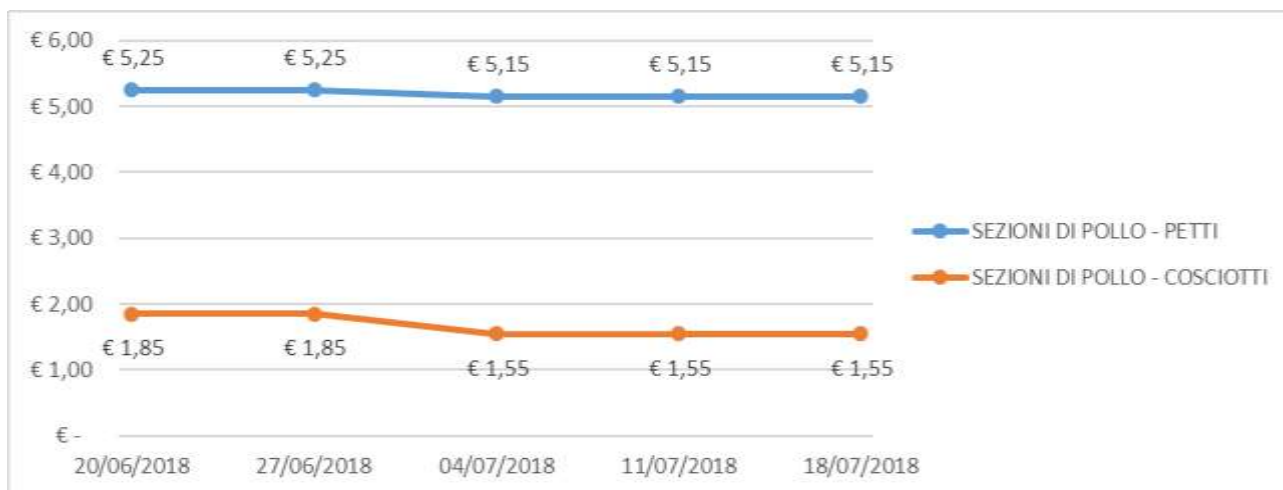

ANDAMENTO DEL MERCATO DI MILANO

Per tutte le merci i prezzi si intendono Euro al chilo

Nei grafici sono riportati i prezzi medi (prezzo minimo/prezzo massimo)

MERCATO DEL MACELLATO

POLLI

SEZIONI DI POLLO

TACCHINI