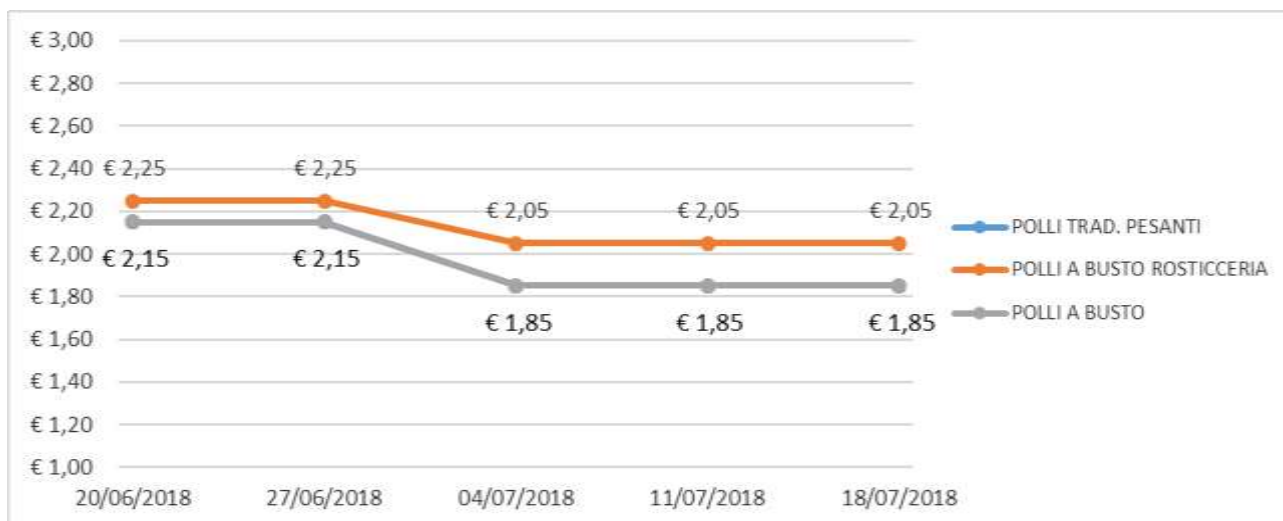

ANDAMENTO DEL MERCATO DI MILANO

Per tutte le merci i prezzi si intendono Euro al chilo

Nei grafici sono riportati i prezzi medi (prezzo minimo/prezzo massimo)

MERCATO DEL MACELLATO

POLLI

SEZIONI DI POLLO

TACCHINI