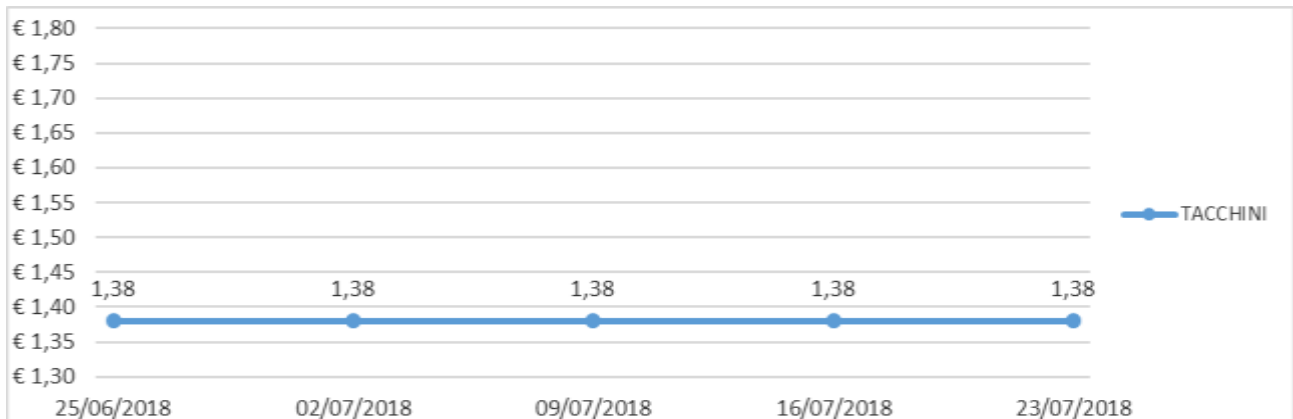

TACCHINI

ALTRI AVICOLI