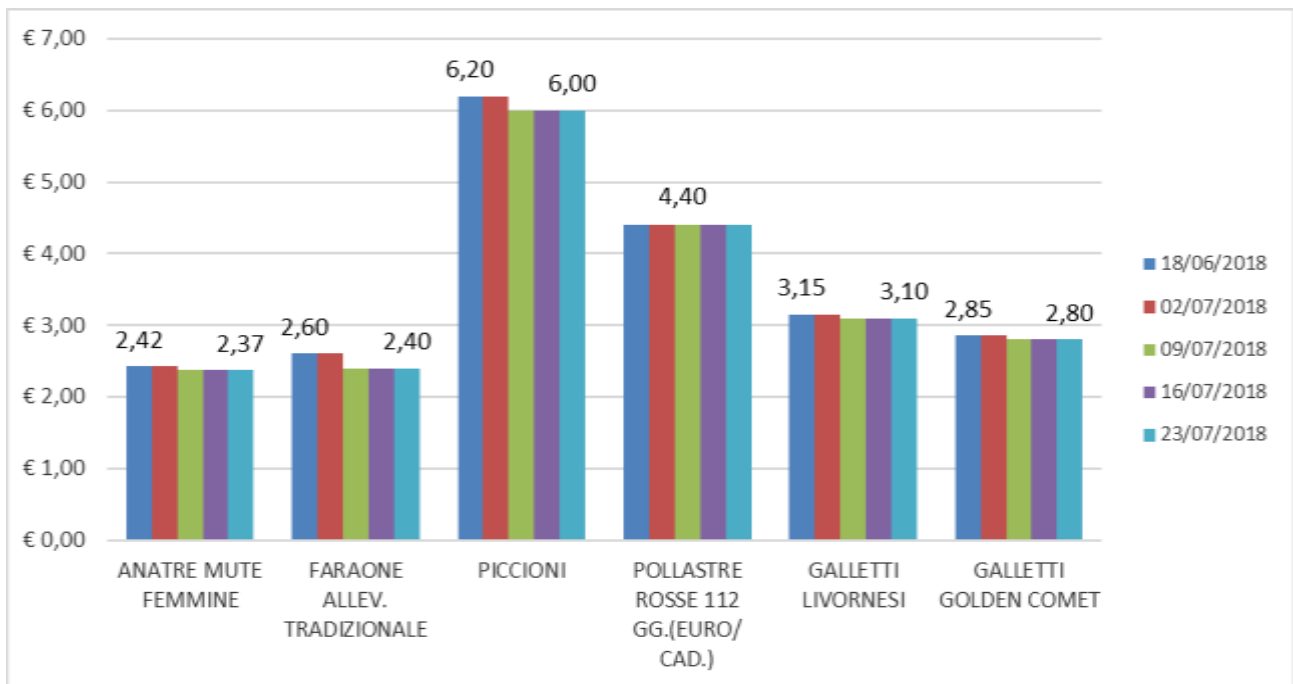

ALTRI AVICOLI