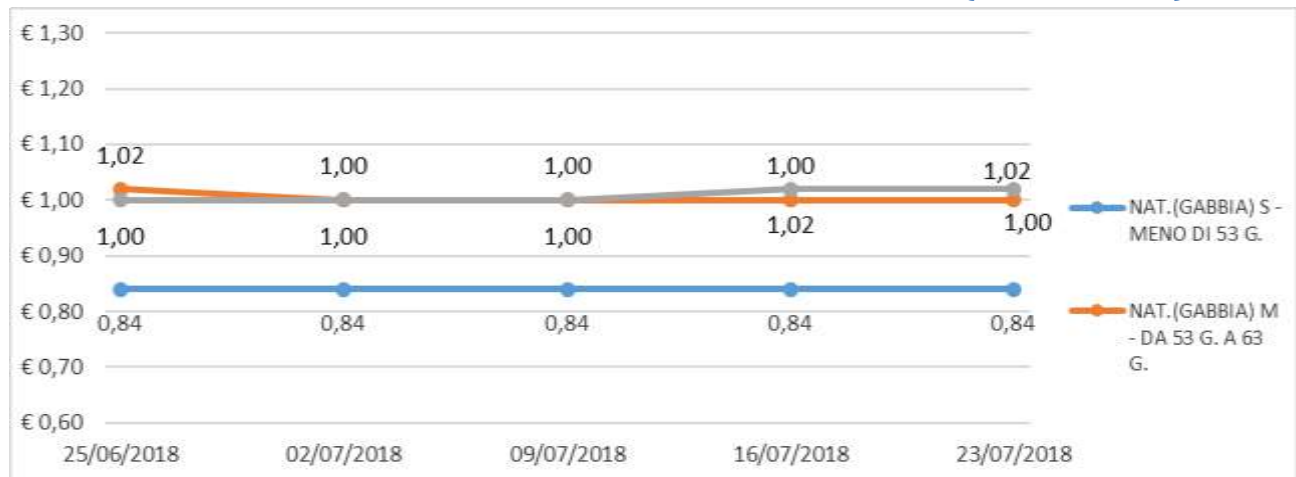

UOVA IN NATURA - ALLEVAMENTO IN GABBIA ARRICCHITA (Euro al chilo)