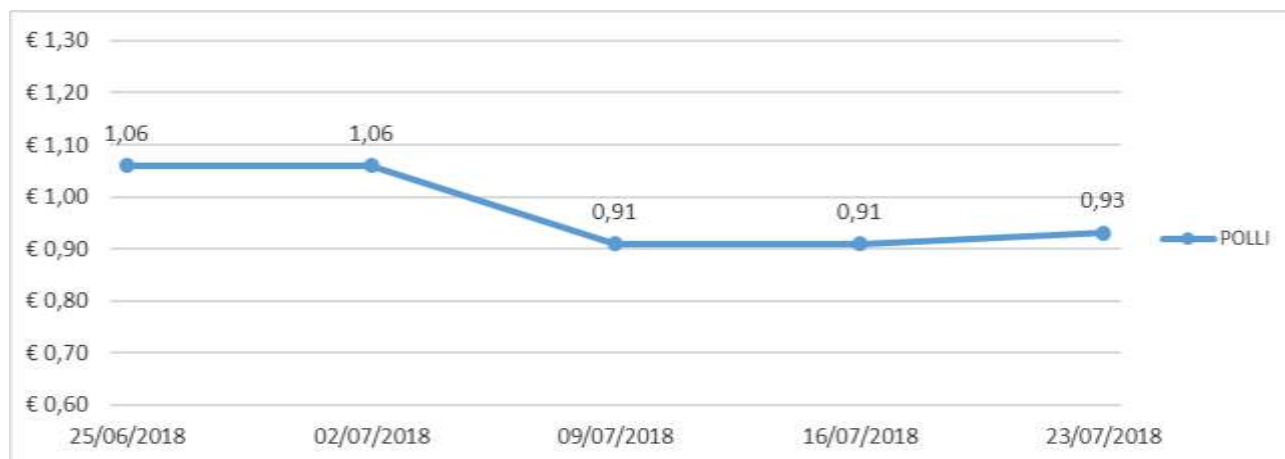

ANDAMENTO DEL MERCATO DI FORLI'

Per tutte le merci i prezzi si intendono Euro al chilo

Nei grafici sono riportati i prezzi medi (prezzo minimo/prezzo massimo)

POLLI