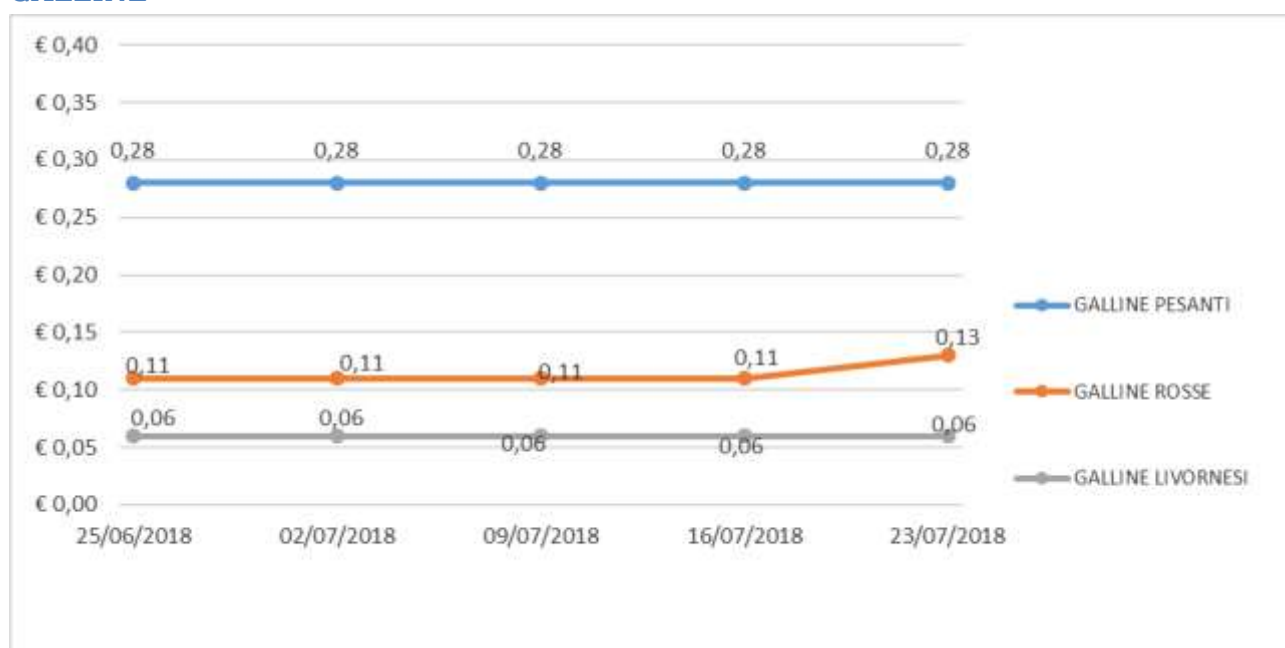

ANDAMENTO DEL MERCATO DI FORLI'

Per tutte le merci i prezzi si intendono Euro al chilo

Nei grafici sono riportati i prezzi medi (prezzo minimo/prezzo massimo)

POLLI

GALLINE