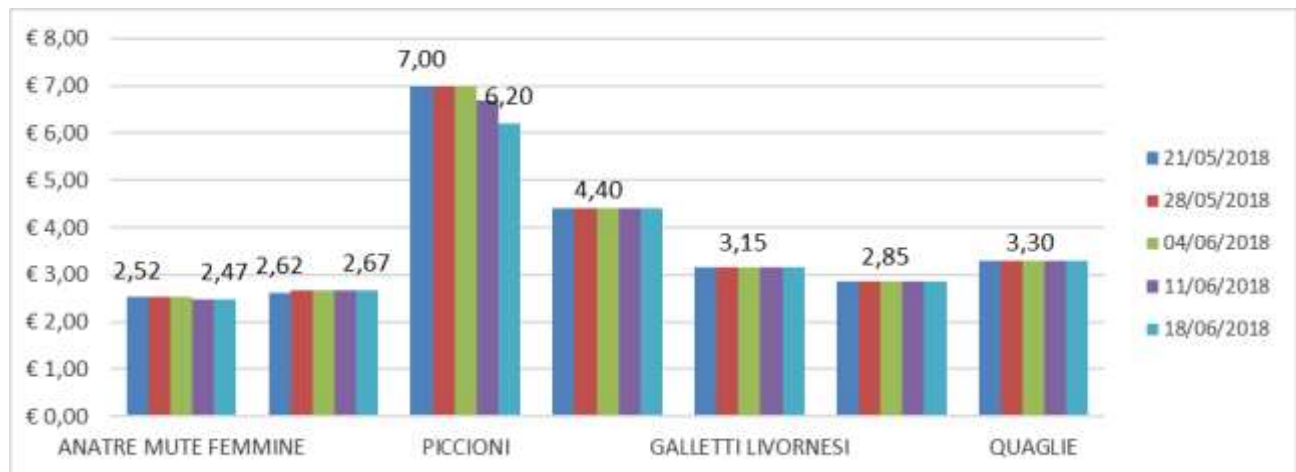

ANDAMENTO DEL MERCATO DI FORLI'

Per tutte le merci i prezzi si intendono Euro al chilo

Nei grafici sono riportati i prezzi medi (prezzo minimo/prezzo massimo)

POLLI

GALLINE

TACCHINI

ALTRI AVICOLI

UOVA IN NATURA - ALLEVAMENTO IN GABBIA ARRICCHITA (Euro al chilo)

UOVA IN NATURA - ALLEVAMENTO A TERRA (Euro al chilo)