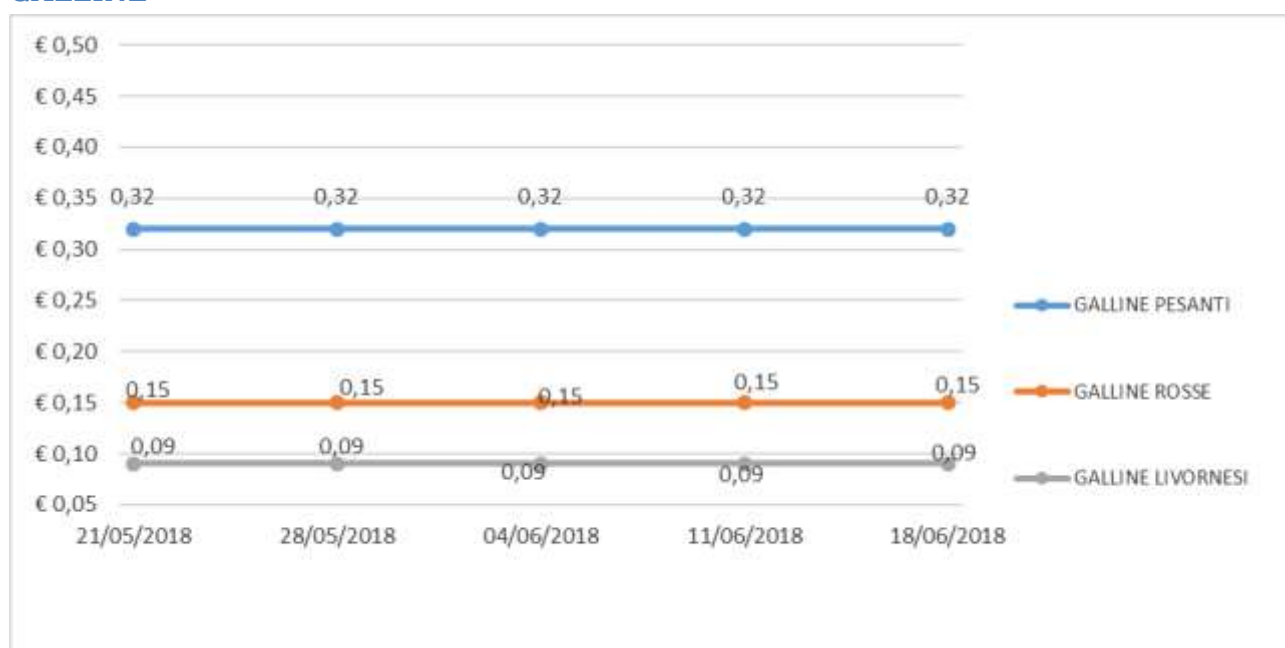

ANDAMENTO DEL MERCATO DI FORLI'

Per tutte le merci i prezzi si intendono Euro al chilo

Nei grafici sono riportati i prezzi medi (prezzo minimo/prezzo massimo)

POLLI

GALLINE

TACCHINI

ALTRI AVICOLI

UOVA IN NATURA - ALLEVAMENTO IN GABBIA ARRICCHITA (Euro al chilo)

UOVA IN NATURA - ALLEVAMENTO A TERRA (Euro al chilo)