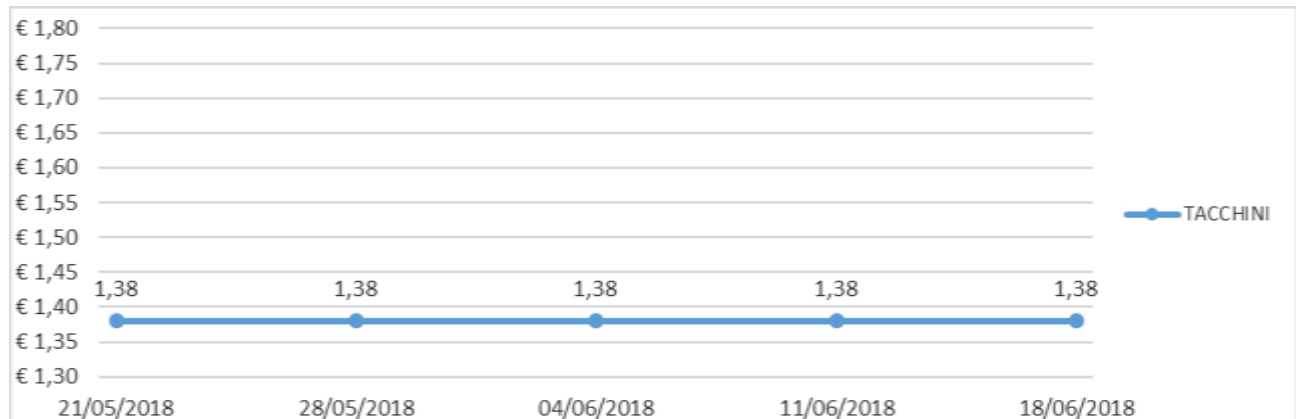

ANDAMENTO DEL MERCATO DI FORLI'

Per tutte le merci i prezzi si intendono Euro al chilo

Nei grafici sono riportati i prezzi medi (prezzo minimo/prezzo massimo)

POLLI

GALLINE

TACCHINI

ALTRI AVICOLI

UOVA IN NATURA - ALLEVAMENTO IN GABBIA ARRICCHITA (Euro al chilo)

UOVA IN NATURA - ALLEVAMENTO A TERRA (Euro al chilo)