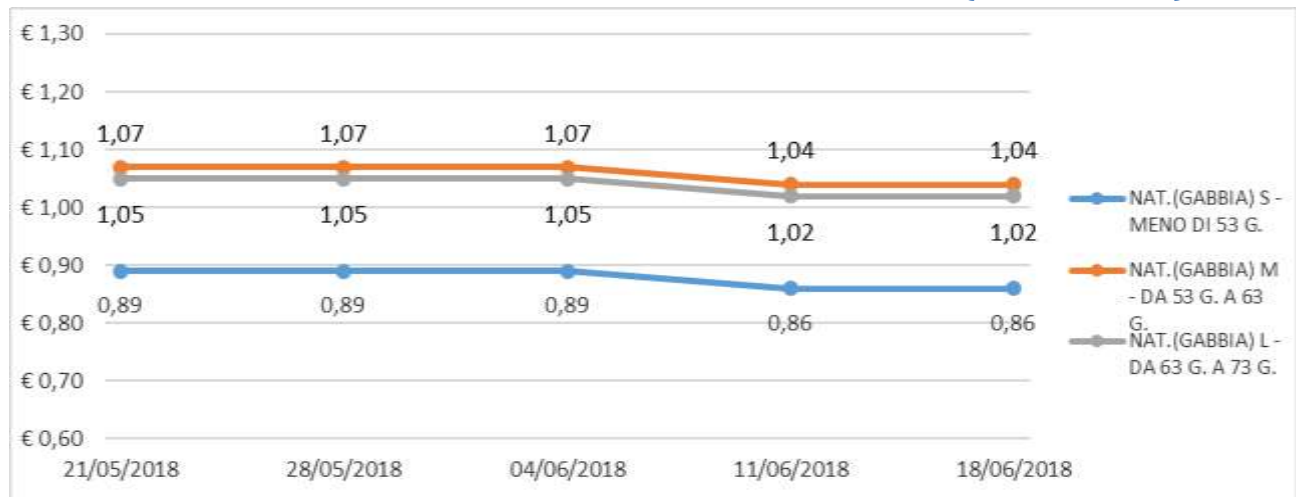

ANDAMENTO DEL MERCATO DI FORLI'

Per tutte le merci i prezzi si intendono Euro al chilo

Nei grafici sono riportati i prezzi medi (prezzo minimo/prezzo massimo)

POLLI

GALLINE

TACCHINI

ALTRI AVICOLI

UOVA IN NATURA - ALLEVAMENTO IN GABBIA ARRICCHITA (Euro al chilo)

UOVA IN NATURA - ALLEVAMENTO A TERRA (Euro al chilo)