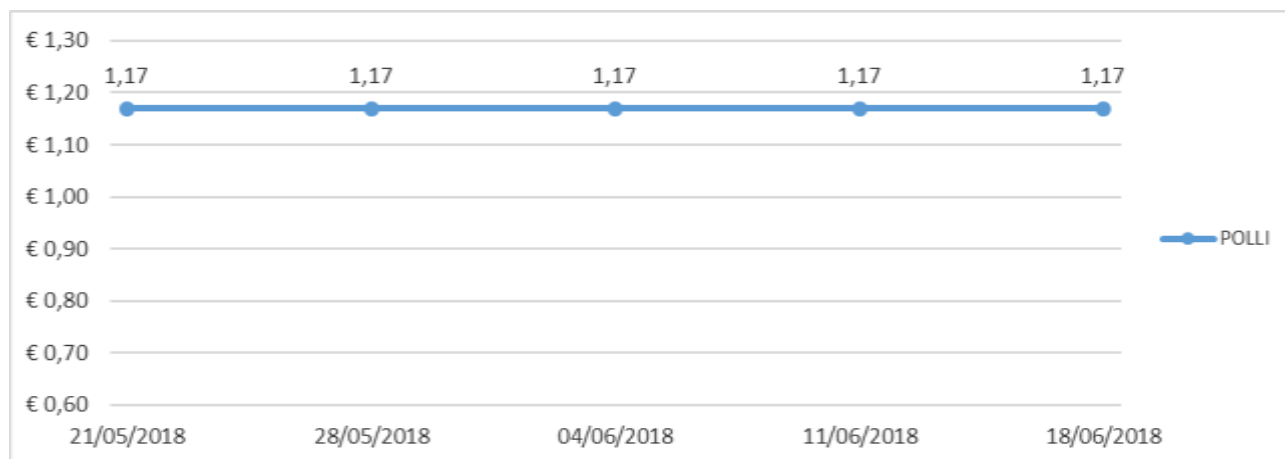

ANDAMENTO DEL MERCATO DI FORLI'

Per tutte le merci i prezzi si intendono Euro al chilo

Nei grafici sono riportati i prezzi medi (prezzo minimo/prezzo massimo)

POLLI

GALLINE

TACCHINI

ALTRI AVICOLI

UOVA IN NATURA - ALLEVAMENTO IN GABBIA ARRICCHITA (Euro al chilo)