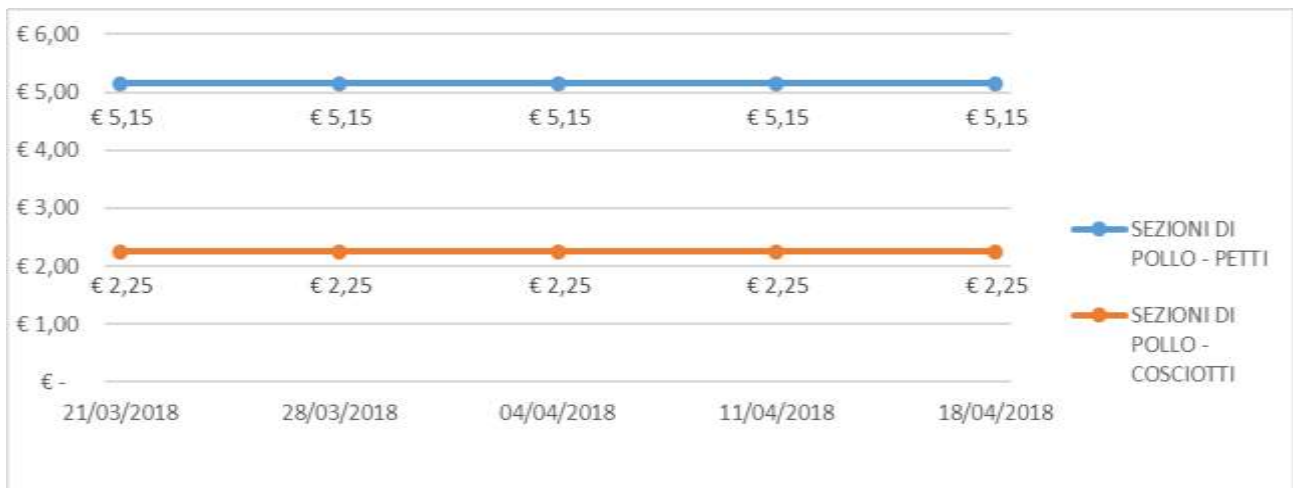

ANDAMENTO DEL MERCATO DI MILANO

Per tutte le merci i prezzi si intendono Euro al chilo

Nei grafici sono riportati i prezzi medi (prezzo minimo/prezzo massimo)

MERCATO DEL MACELLATO

POLLI

SEZIONI DI POLLO

TACCHINI