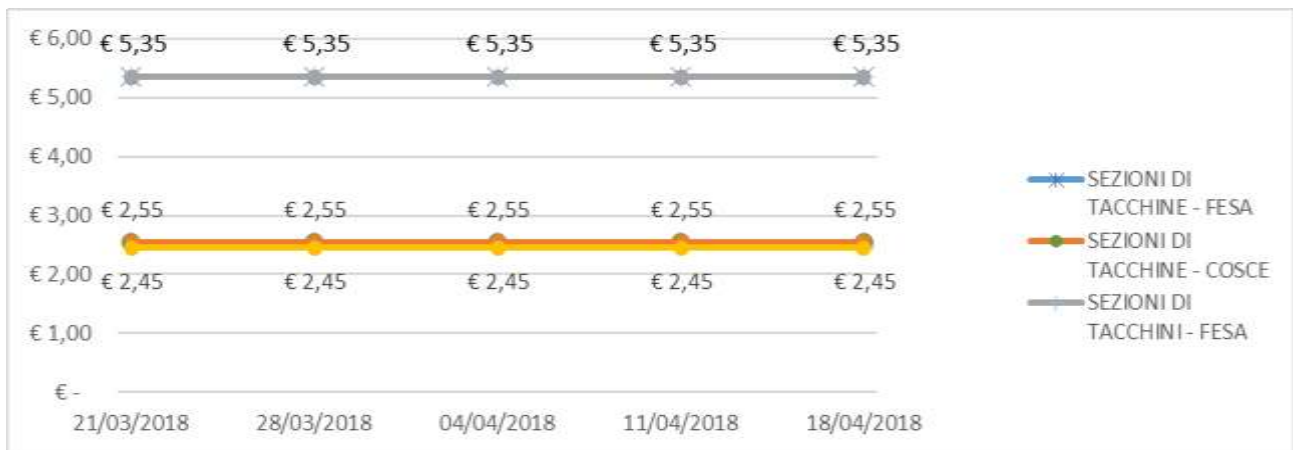

SEZIONI DI TACCHINI