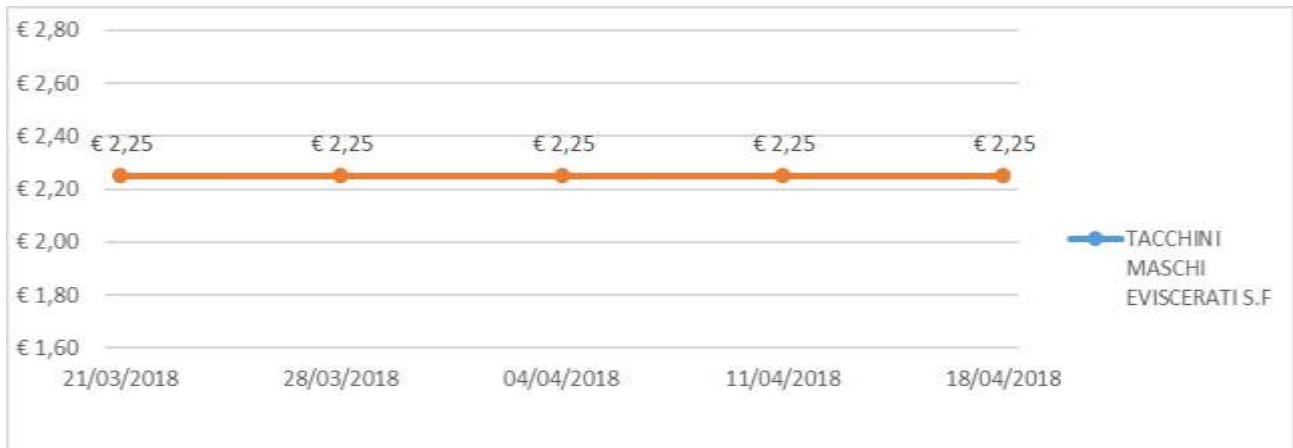

ANDAMENTO DEL MERCATO DI MILANO

Per tutte le merci i prezzi si intendono Euro al chilo

Nei grafici sono riportati i prezzi medi (prezzo minimo/prezzo massimo)

MERCATO DEL MACELLATO

POLLI

SEZIONI DI POLLO

TACCHINI