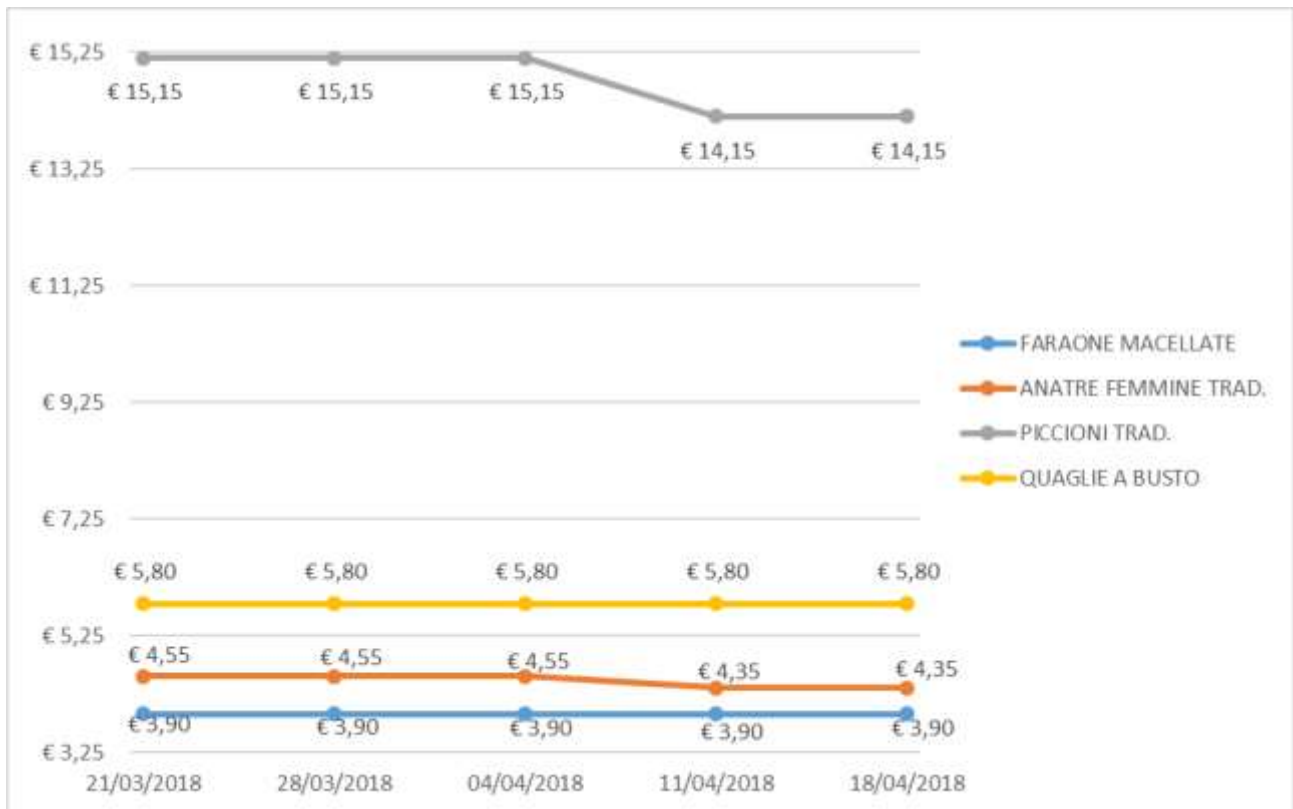

ALTRI AVICOLI