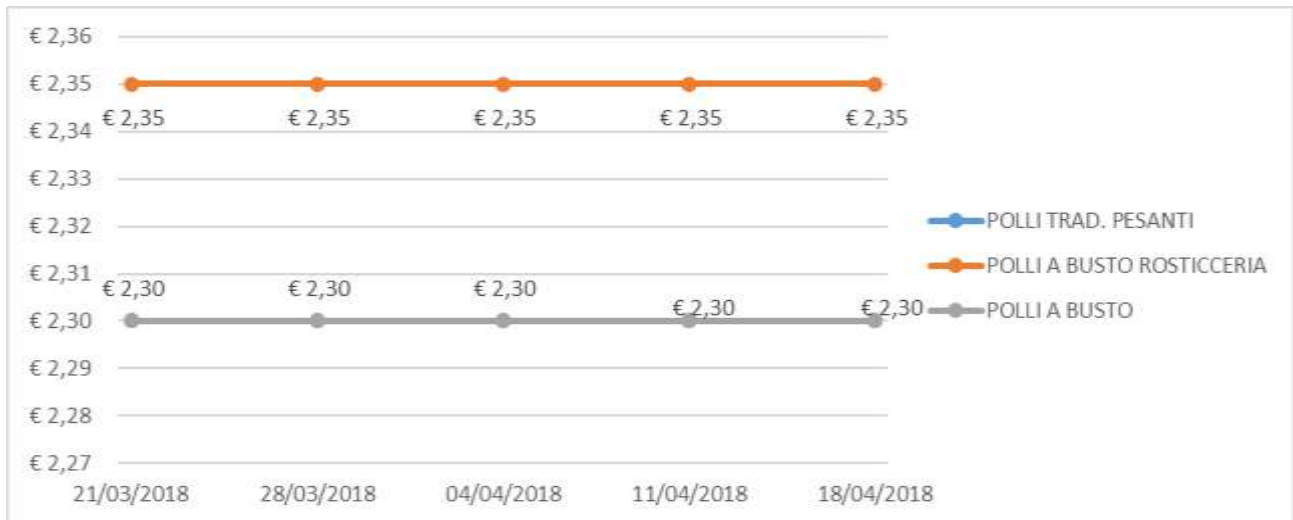

ANDAMENTO DEL MERCATO DI MILANO

Per tutte le merci i prezzi si intendono Euro al chilo

Nei grafici sono riportati i prezzi medi (prezzo minimo/prezzo massimo)

MERCATO DEL MACELLATO

POLLI

SEZIONI DI POLLO

TACCHINI