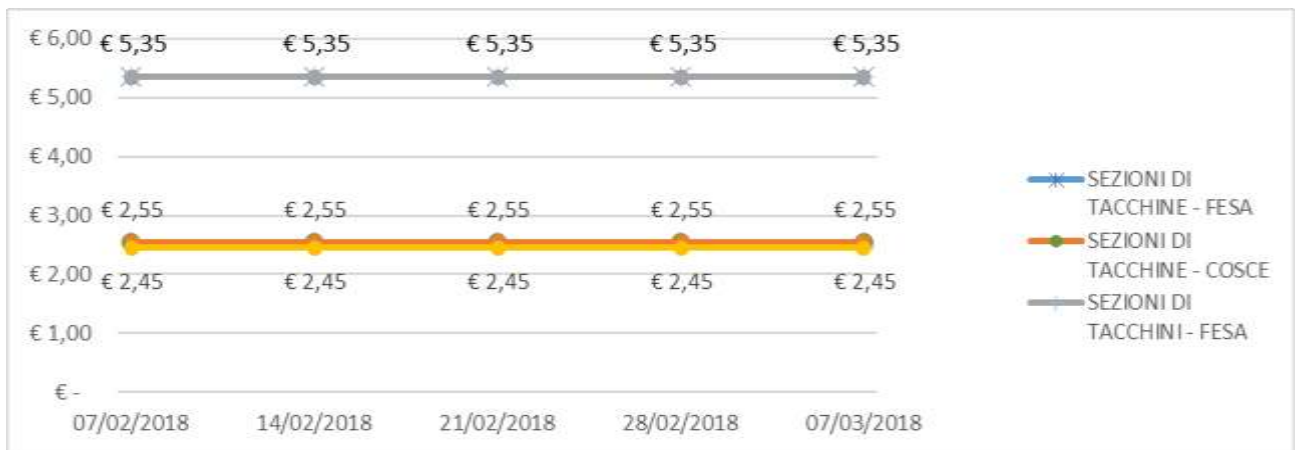

SEZIONI DI TACCHINI