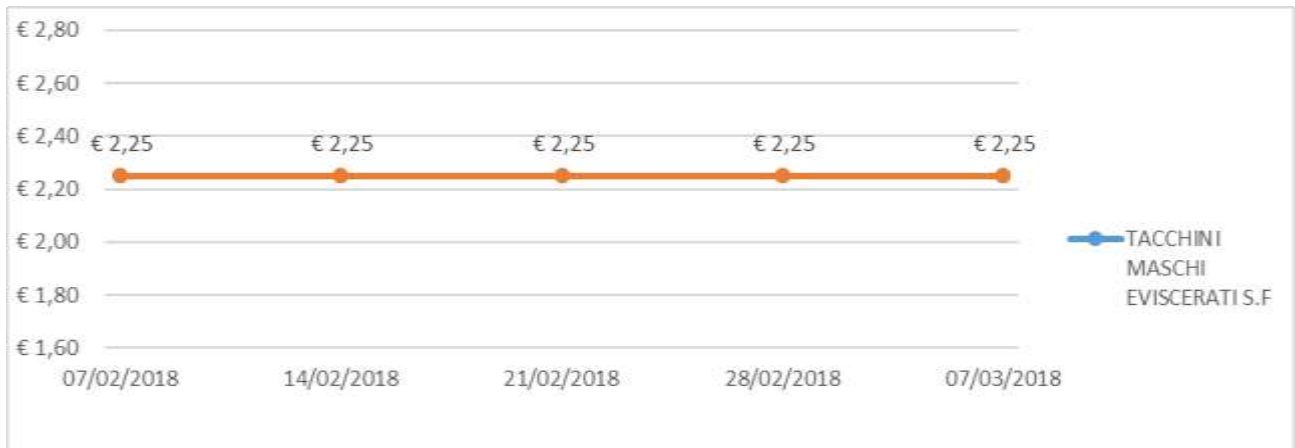

ANDAMENTO DEL MERCATO DI MILANO

Per tutte le merci i prezzi si intendono Euro al chilo

Nei grafici sono riportati i prezzi medi (prezzo minimo/prezzo massimo)

MERCATO DEL MACELLATO

POLLI

SEZIONI DI POLLO

TACCHINI