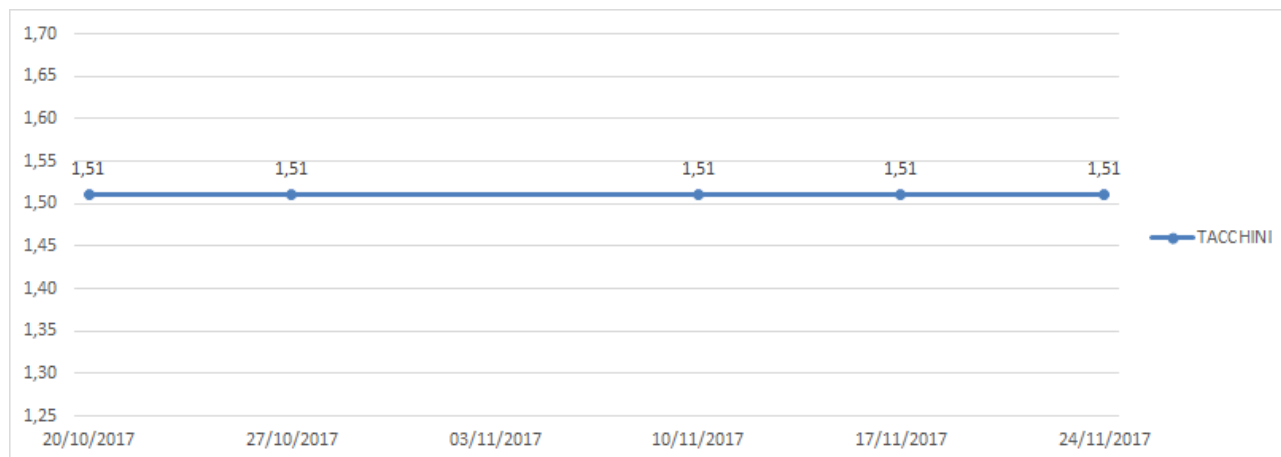

ANDAMENTO DEL MERCATO DI VERONA

Per tutte le merci i prezzi si intendono Euro al chilo

Nei grafici sono riportati i prezzi medi (prezzo minimo/prezzo massimo)

POLLI - ANIMALI VIVI

GALLINE - ANIMALI VIVI

TACCHINI - ANIMALI VIVI