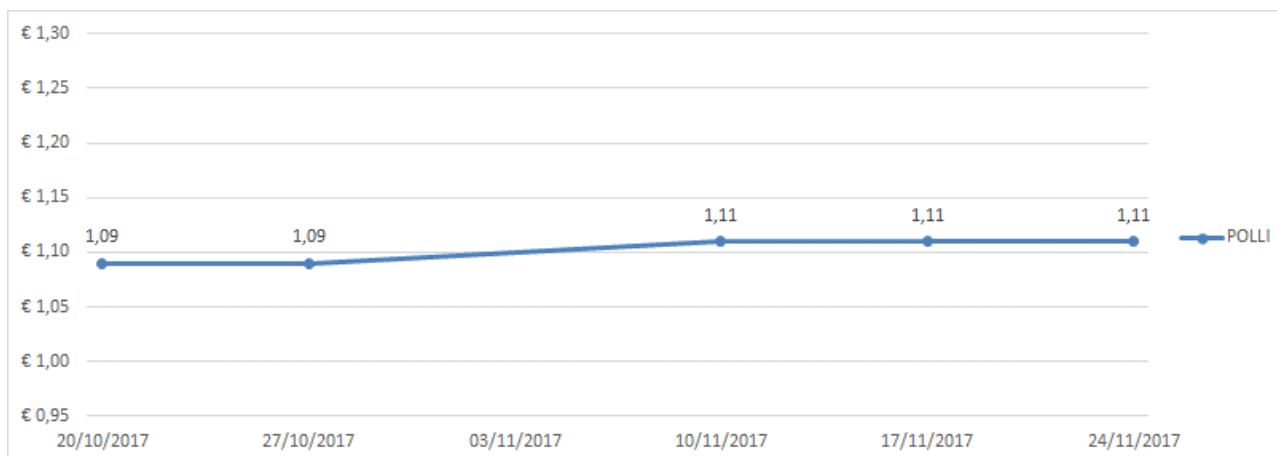

ANDAMENTO DEL MERCATO DI VERONA

Per tutte le merci i prezzi si intendono Euro al chilo

Nei grafici sono riportati i prezzi medi (prezzo minimo/prezzo massimo)

POLLI - ANIMALI VIVI

GALLINE - ANIMALI VIVI

TACCHINI - ANIMALI VIVI