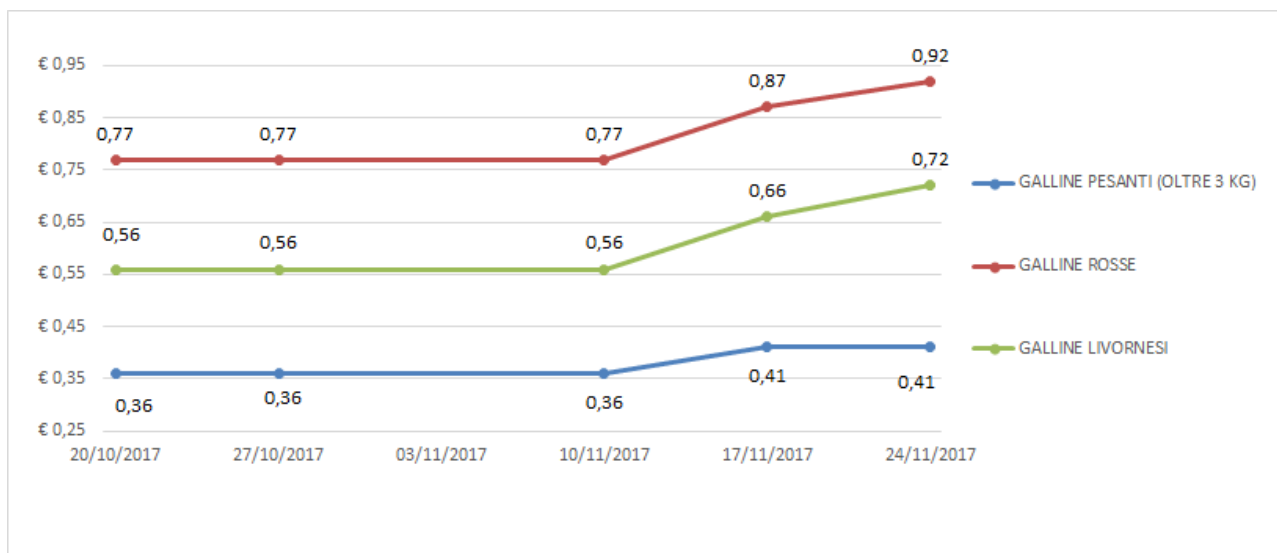

ANDAMENTO DEL MERCATO DI VERONA

Per tutte le merci i prezzi si intendono Euro al chilo

Nei grafici sono riportati i prezzi medi (prezzo minimo/prezzo massimo)

POLLI - ANIMALI VIVI

GALLINE - ANIMALI VIVI

TACCHINI - ANIMALI VIVI