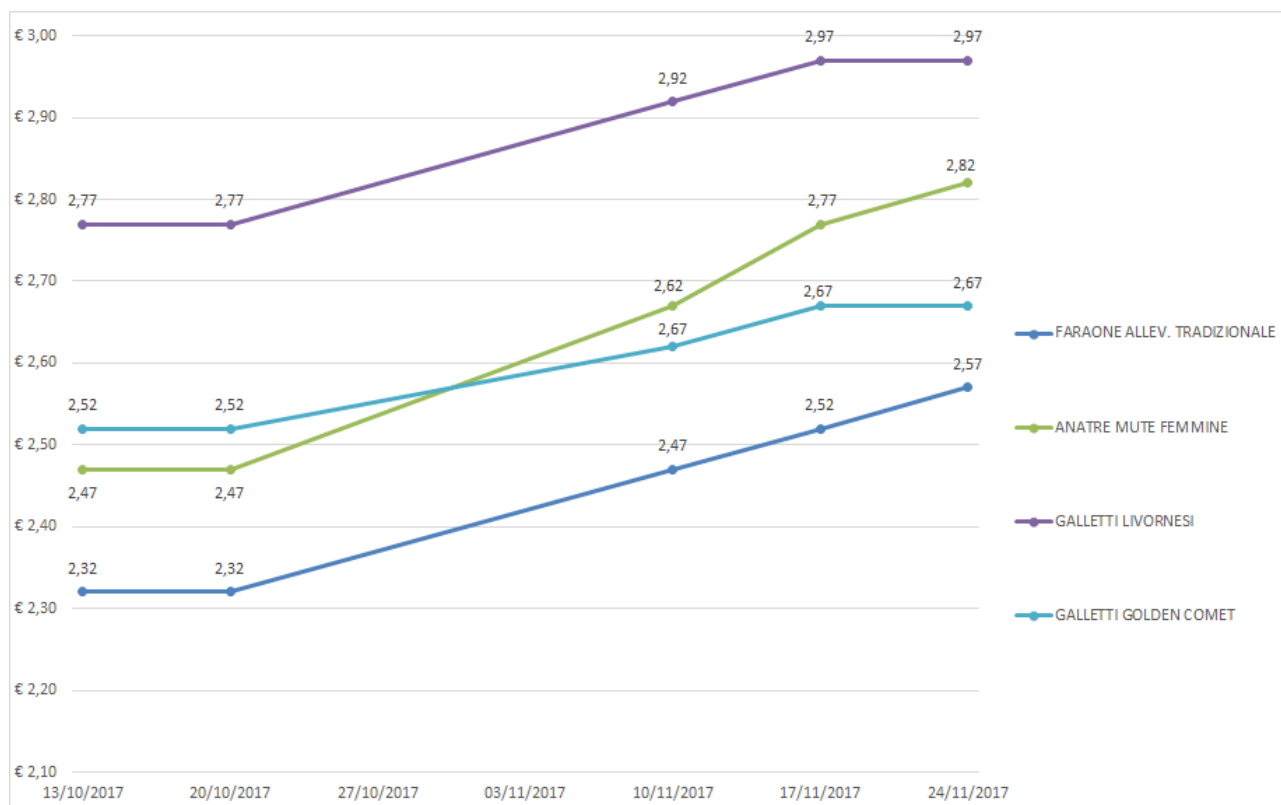

ALTRI AVICOLI - ANIMALI VIVI