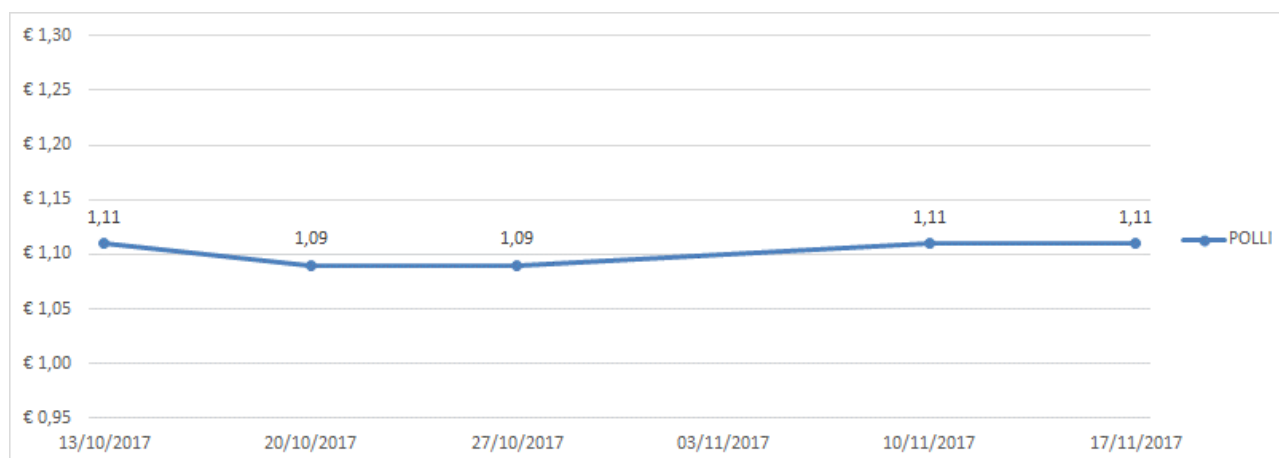

ANDAMENTO DEL MERCATO DI VERONA

Per tutte le merci i prezzi si intendono Euro al chilo

Nei grafici sono riportati i prezzi medi (prezzo minimo/prezzo massimo)

POLLI - ANIMALI VIVI

GALLINE - ANIMALI VIVI

TACCHINI - ANIMALI VIVI