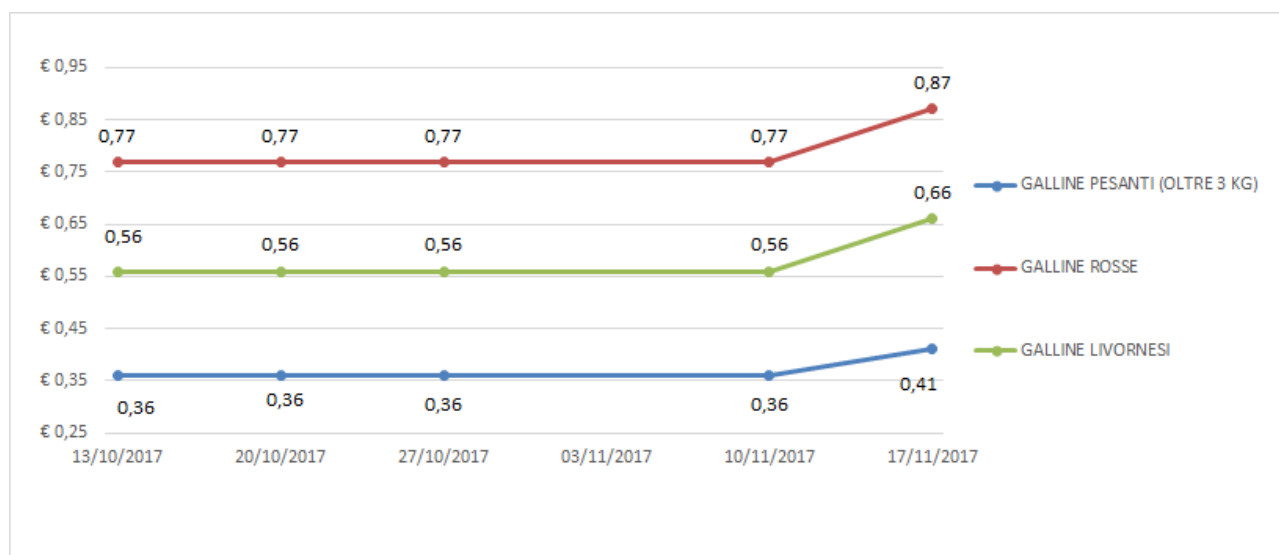

ANDAMENTO DEL MERCATO DI VERONA

Per tutte le merci i prezzi si intendono Euro al chilo

Nei grafici sono riportati i prezzi medi (prezzo minimo/prezzo massimo)

POLLI - ANIMALI VIVI

GALLINE - ANIMALI VIVI

TACCHINI - ANIMALI VIVI