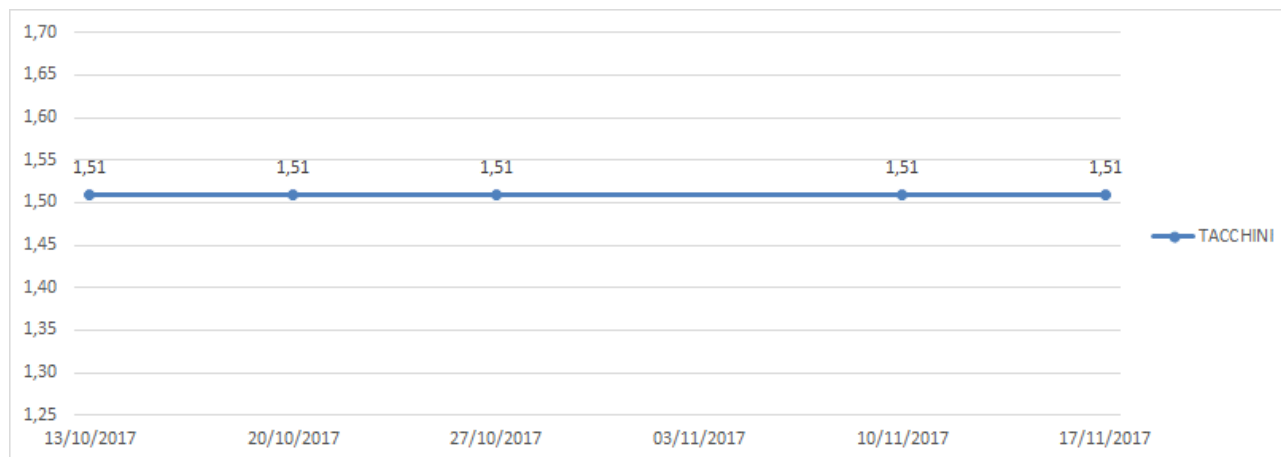

ANDAMENTO DEL MERCATO DI VERONA

Per tutte le merci i prezzi si intendono Euro al chilo

Nei grafici sono riportati i prezzi medi (prezzo minimo/prezzo massimo)

POLLI - ANIMALI VIVI

GALLINE - ANIMALI VIVI

TACCHINI - ANIMALI VIVI