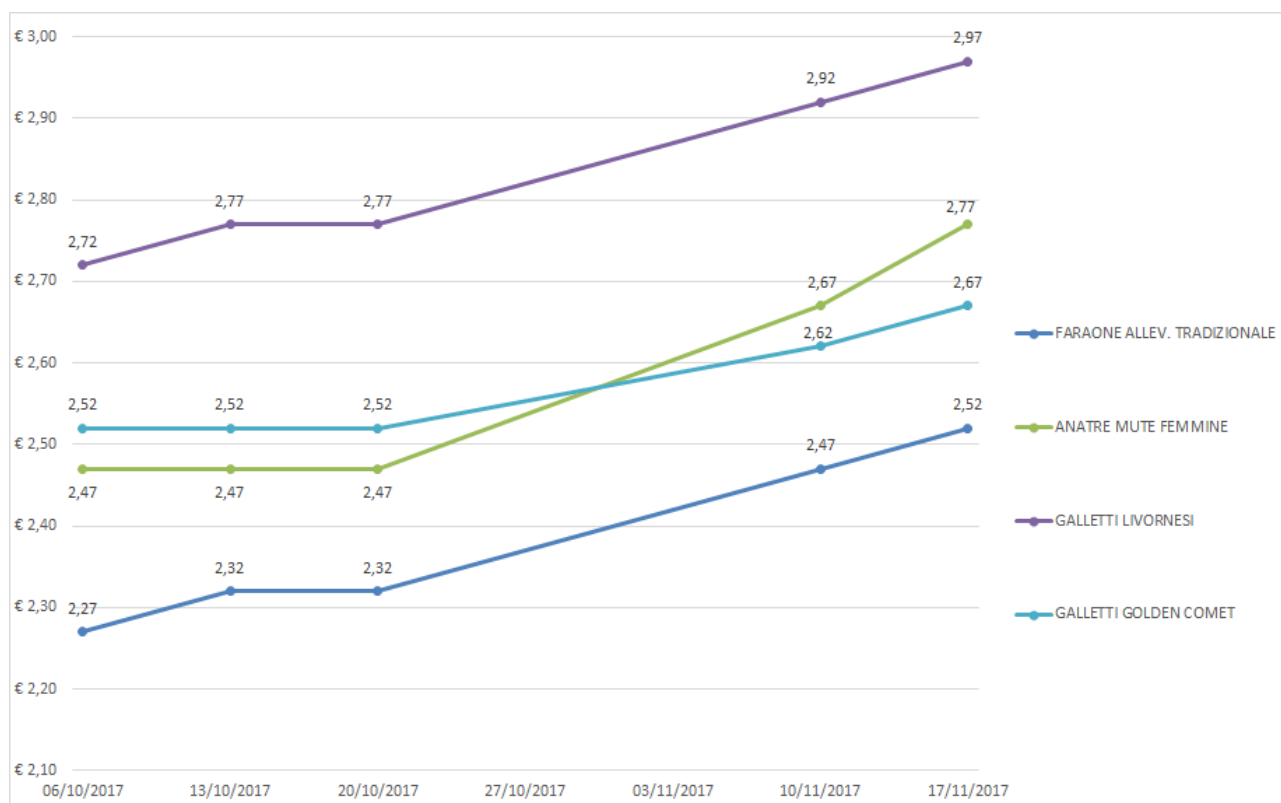

ALTRI AVICOLI - ANIMALI VIVI