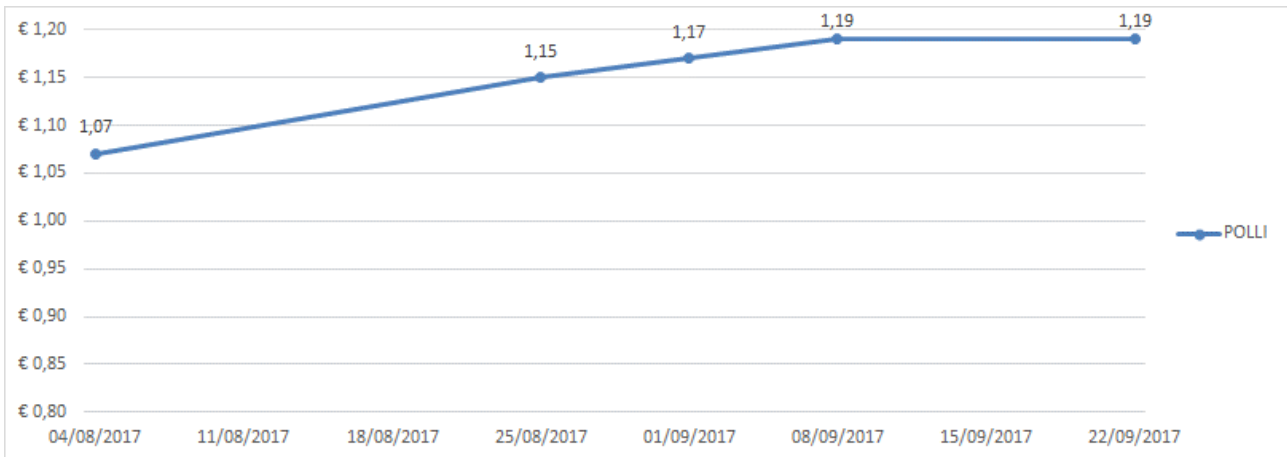

ANDAMENTO DEL MERCATO DI VERONA

Per tutte le merci i prezzi si intendono Euro al chilo

Nei grafici sono riportati i prezzi medi (prezzo minimo/prezzo massimo)

POLLI - ANIMALI VIVI

GALLINE - ANIMALI VIVI

TACCHINI - ANIMALI VIVI