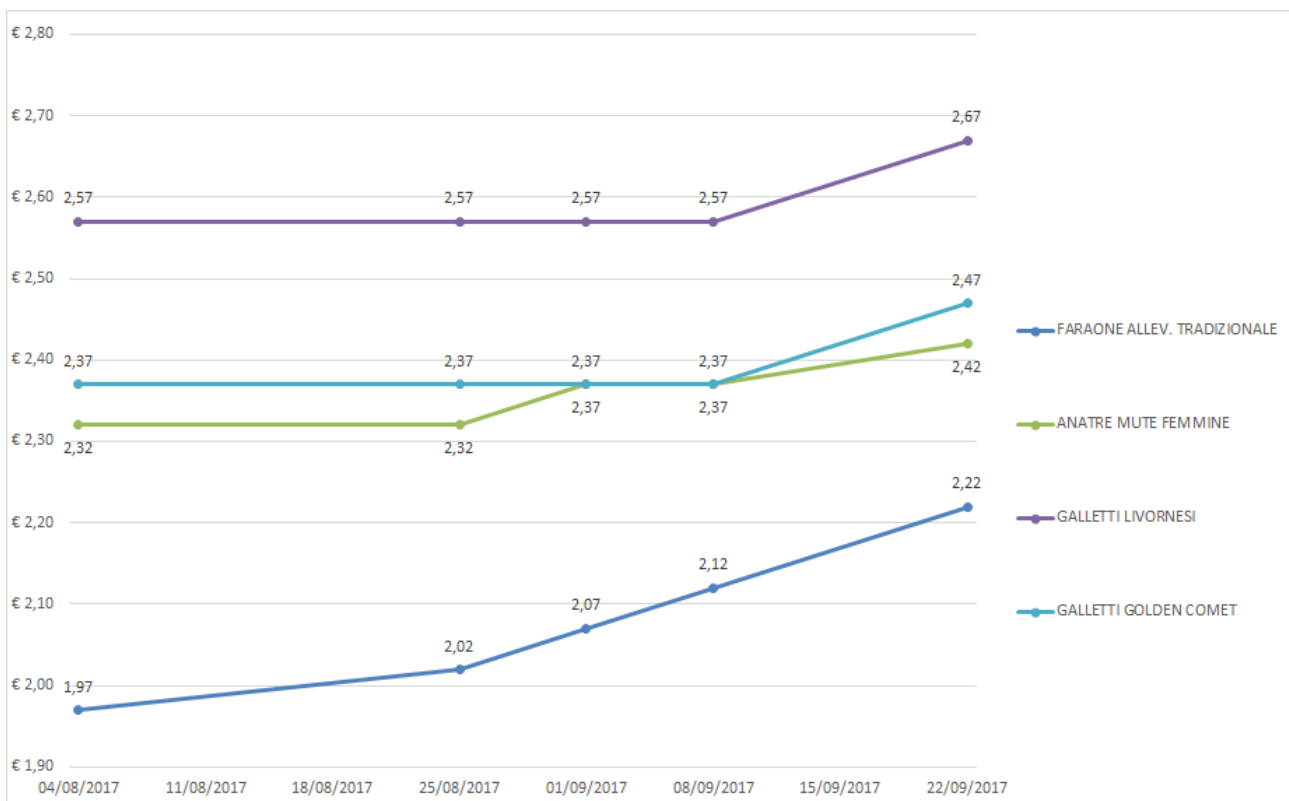

ALTRI AVICOLI - ANIMALI VIVI