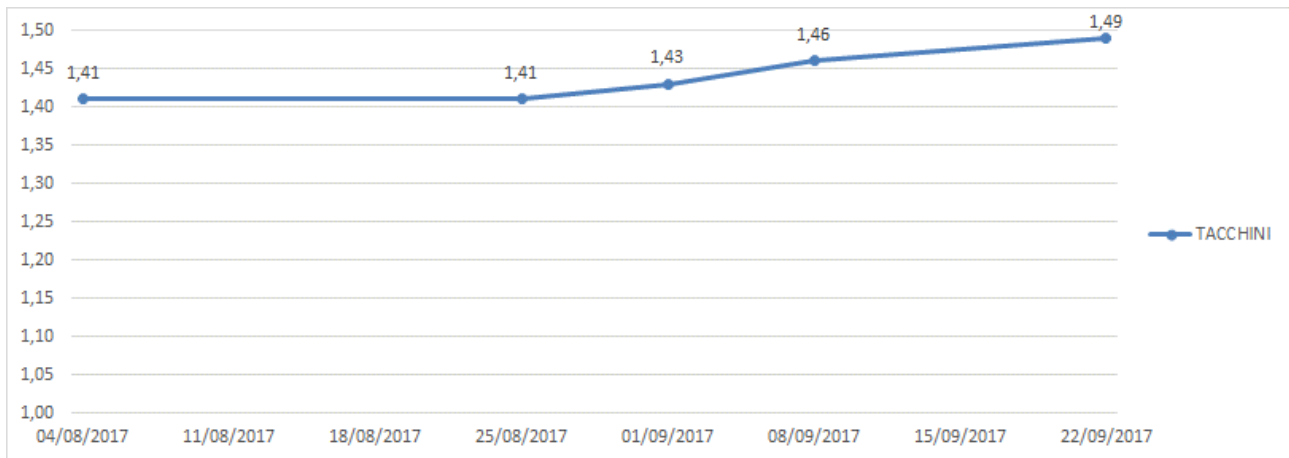

ANDAMENTO DEL MERCATO DI VERONA

Per tutte le merci i prezzi si intendono Euro al chilo

Nei grafici sono riportati i prezzi medi (prezzo minimo/prezzo massimo)

POLLI - ANIMALI VIVI

GALLINE - ANIMALI VIVI

TACCHINI - ANIMALI VIVI