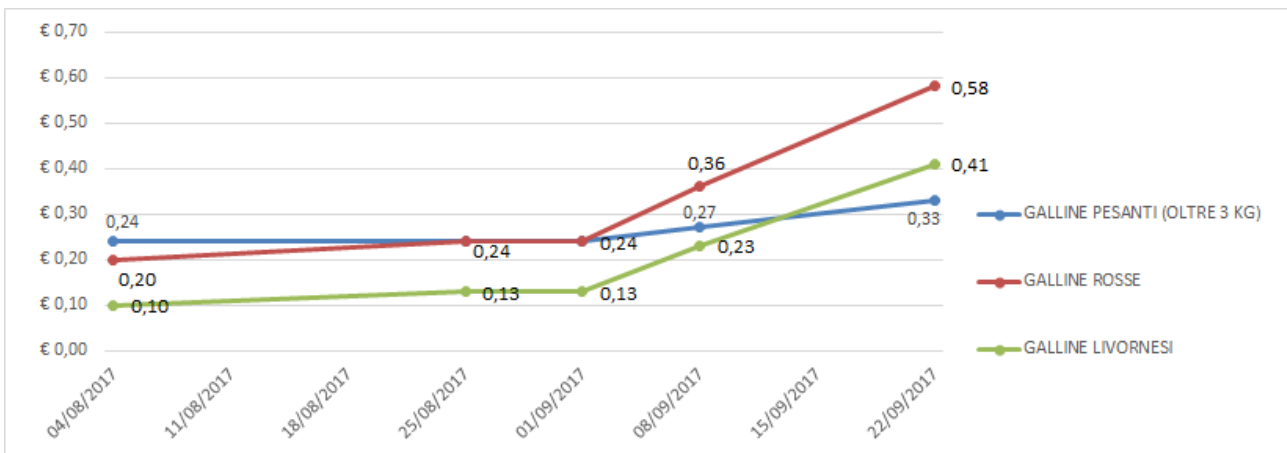

ANDAMENTO DEL MERCATO DI VERONA

Per tutte le merci i prezzi si intendono Euro al chilo

Nei grafici sono riportati i prezzi medi (prezzo minimo/prezzo massimo)

POLLI - ANIMALI VIVI

GALLINE - ANIMALI VIVI

TACCHINI - ANIMALI VIVI