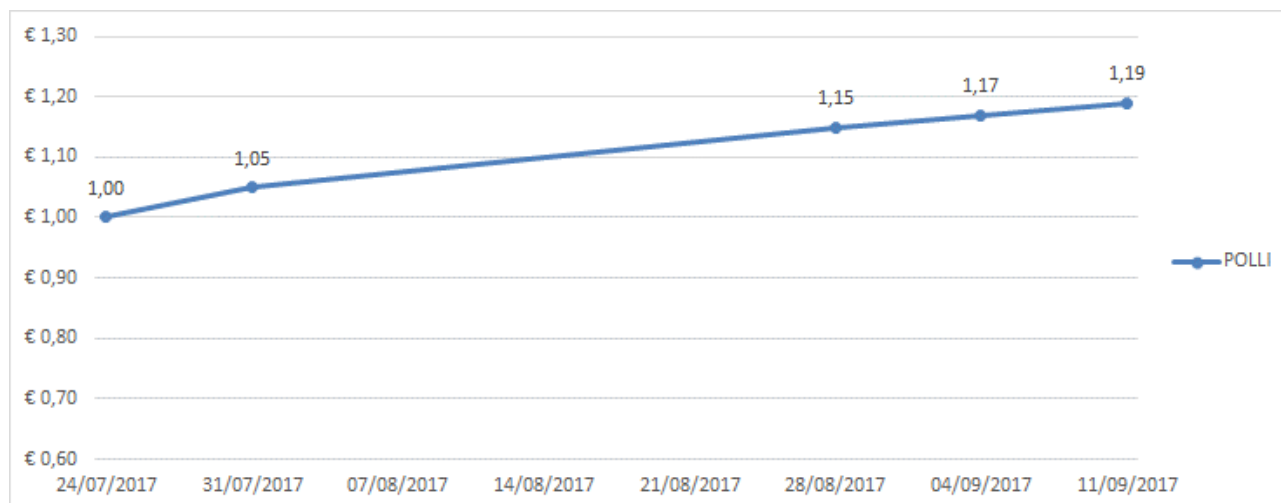

ANDAMENTO DEL MERCATO DI FORLI'

Per tutte le merci i prezzi si intendono Euro al chilo

Nei grafici sono riportati i prezzi medi (prezzo minimo/prezzo massimo)

POLLI