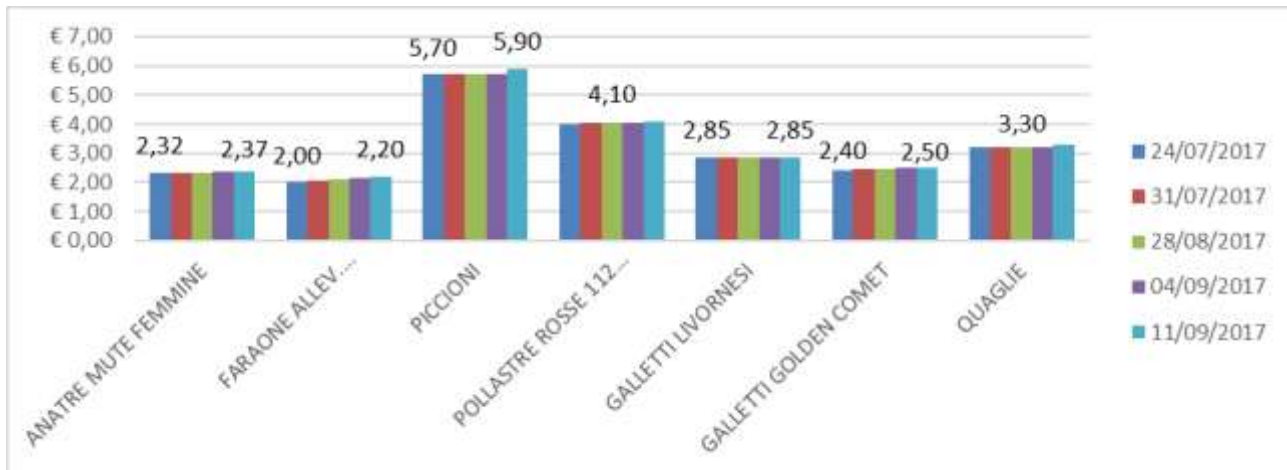

ALTRI AVICOLI