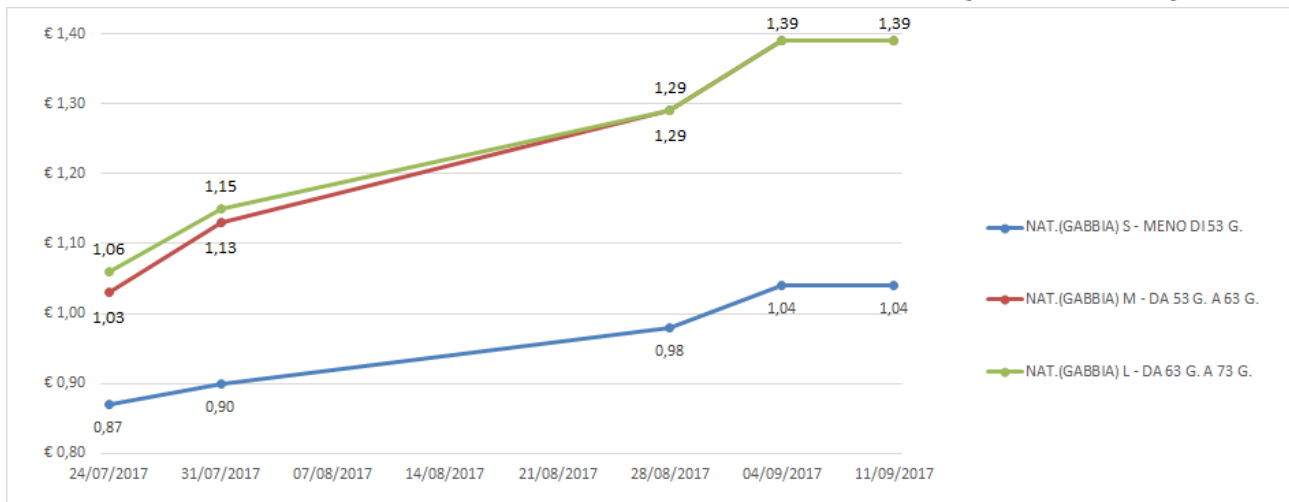

UOVA IN NATURA – ALLEVAMENTO IN GABBIA ARRICCHITA (Euro al chilo)