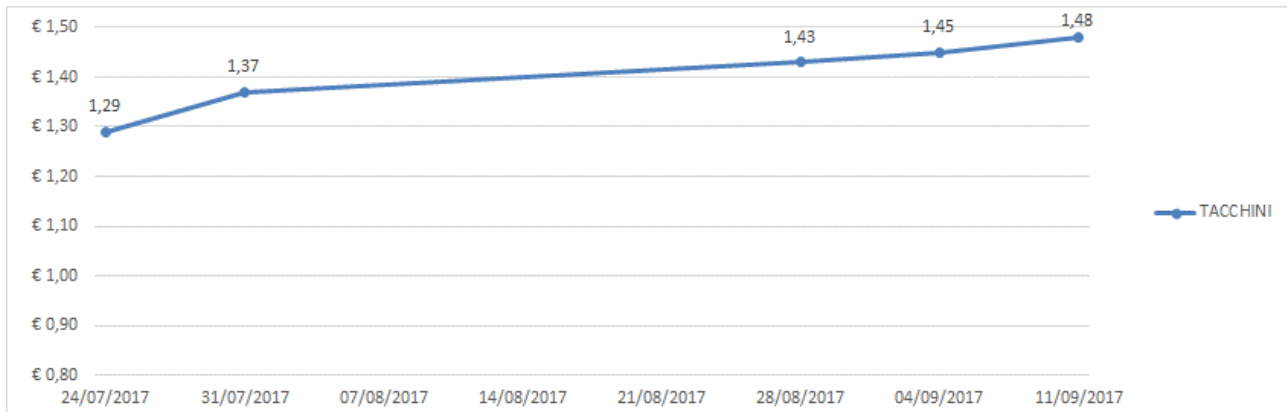

TACCHINI

ALTRI AVICOLI