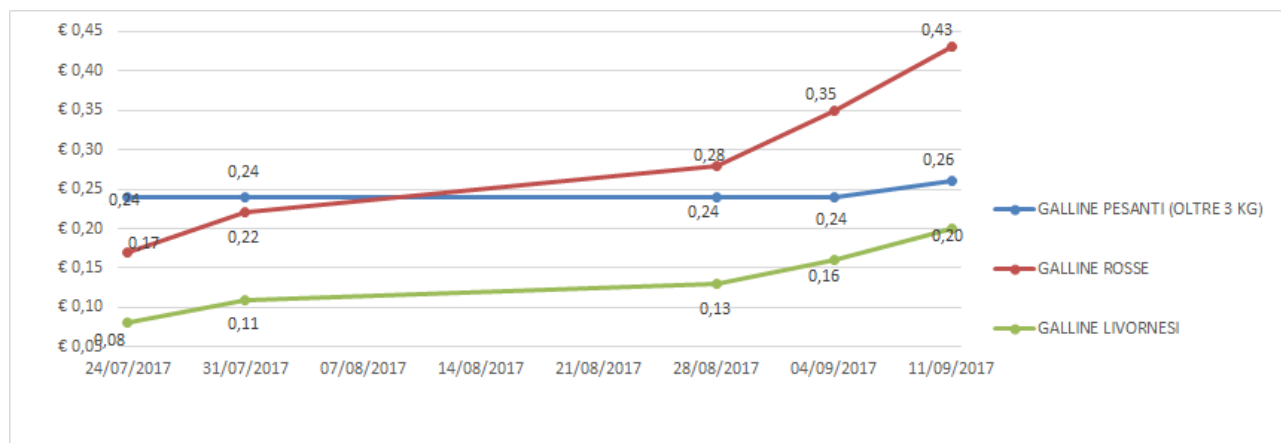

ANDAMENTO DEL MERCATO DI FORLI'

Per tutte le merci i prezzi si intendono Euro al chilo

Nei grafici sono riportati i prezzi medi (prezzo minimo/prezzo massimo)

POLLI

GALLINE