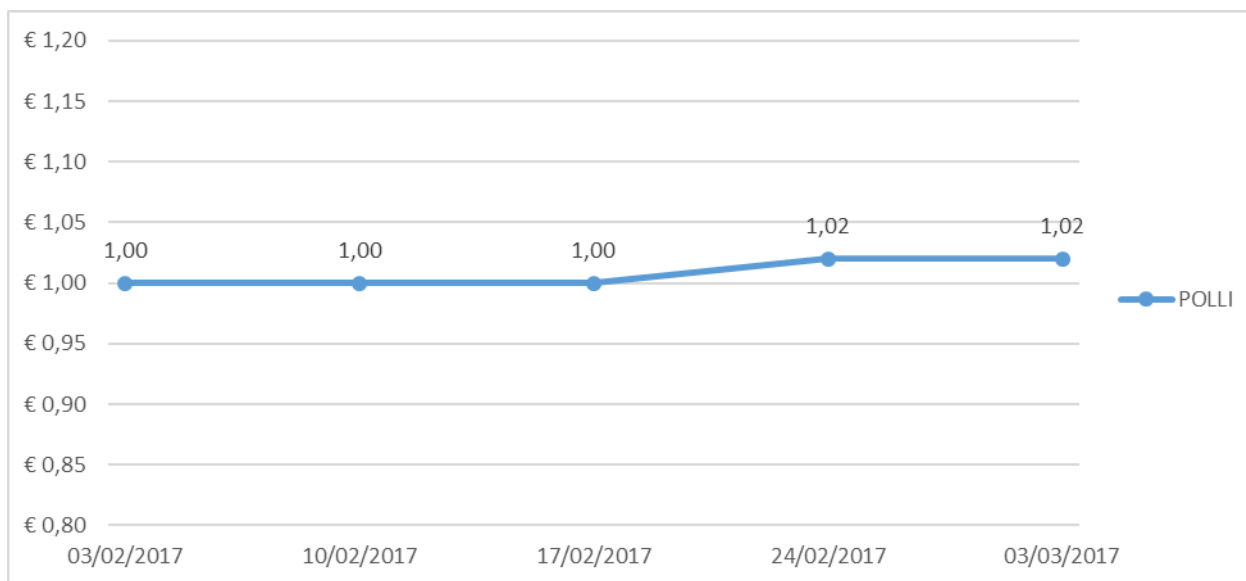

ANDAMENTO DEL MERCATO DI VERONA

Per tutte le merci i prezzi si intendono Euro al chilo

Nei grafici sono riportati i prezzi medi (prezzo minimo/prezzo massimo)

POLLI - ANIMALI VIVI