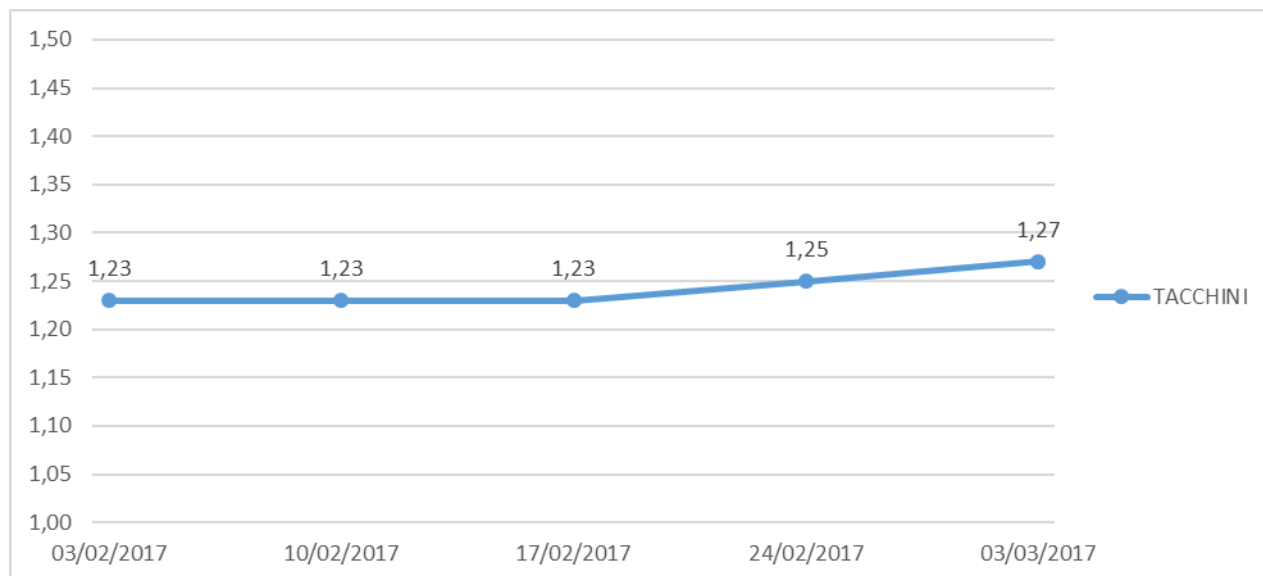

TACCHINI - ANIMALI VIVI