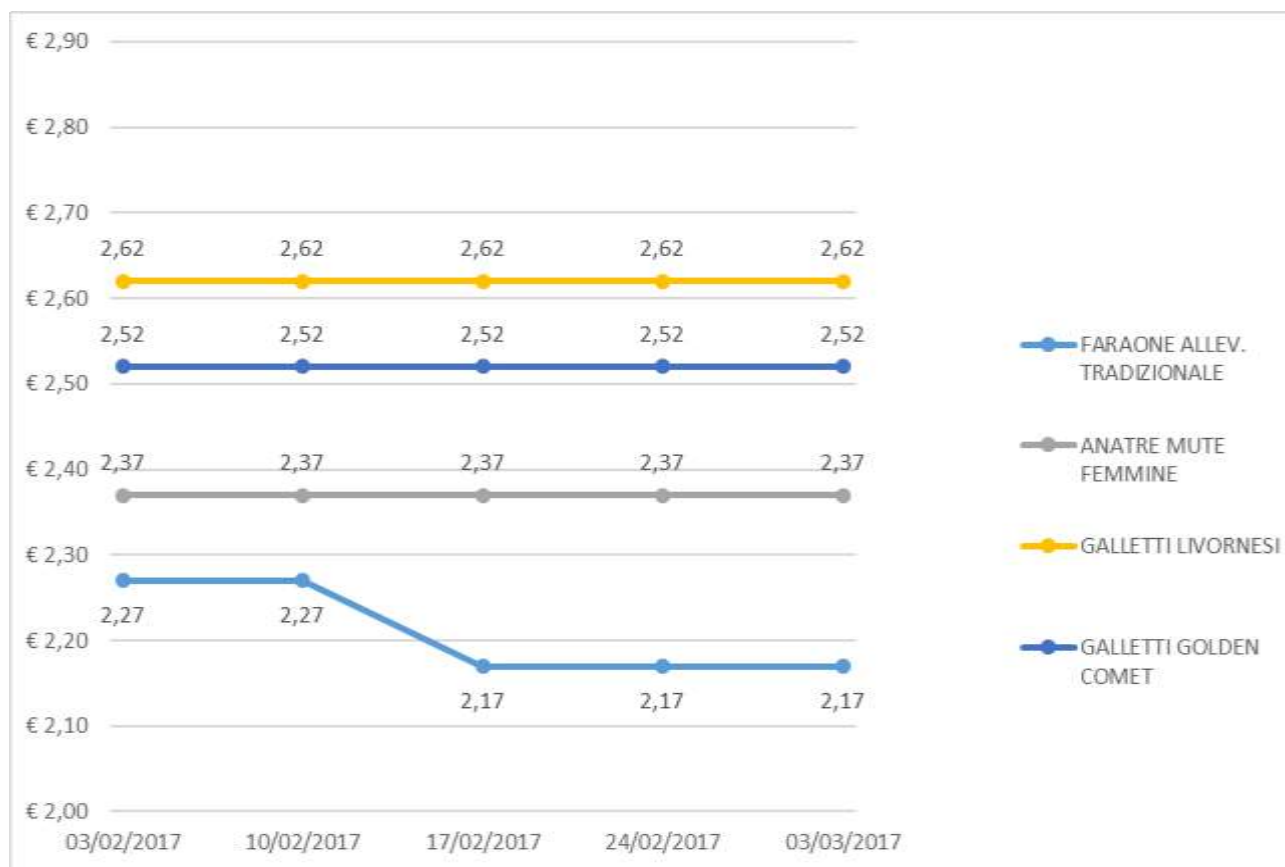

ALTRI AVICOLI - ANIMALI VIVI